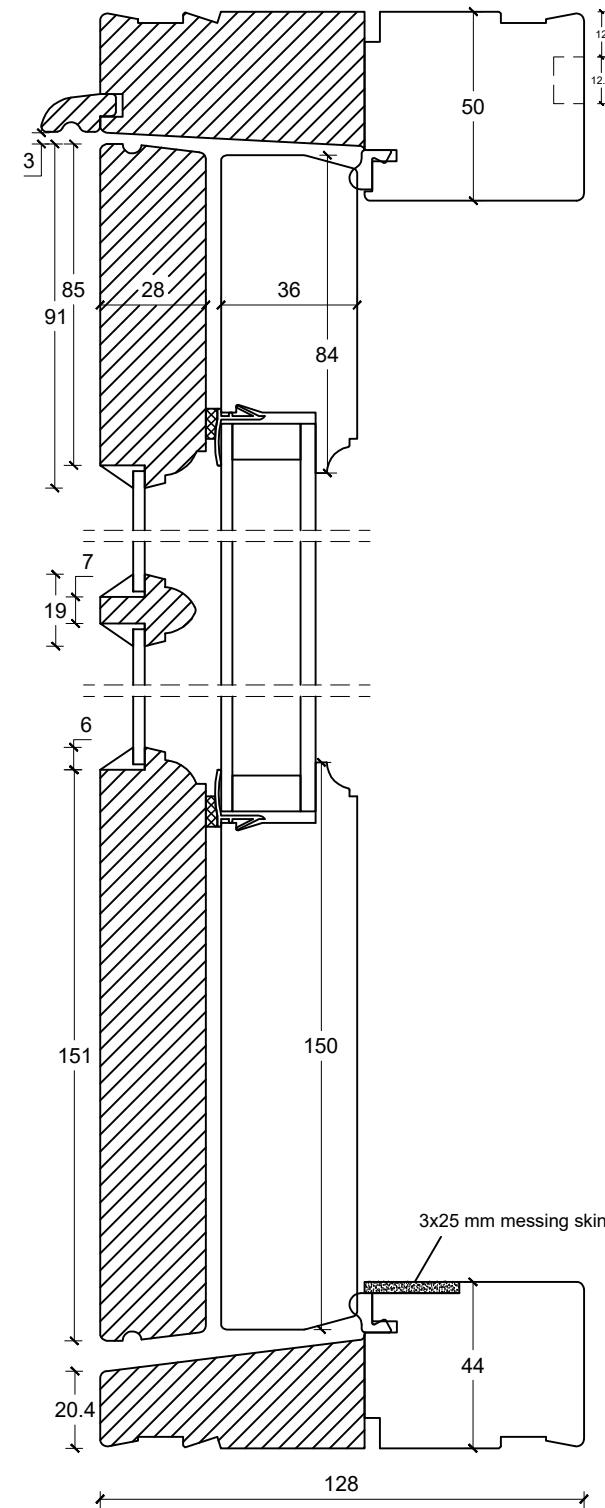

Ved indeling med glas og fyld:

Dobbeldør:

Enkeldør:

Not til lysninger er tilvalg

	tlf: 7533 3344 / fax: 7533 3773 mail: post@boejsoe.dk © Copyright web: www.boejsoe.dk	Printformat: A3 - Liggende	Tegning nr. A-11-65	
	Produktgruppe: 02 - Koblede terrassedøre	Profil: Triowood+, A-19	Dato: 16-08-2022	Rev. nr. 0/ 16-08-2022
Emne: Terrassedør, udadgående			Mål: 1:2	