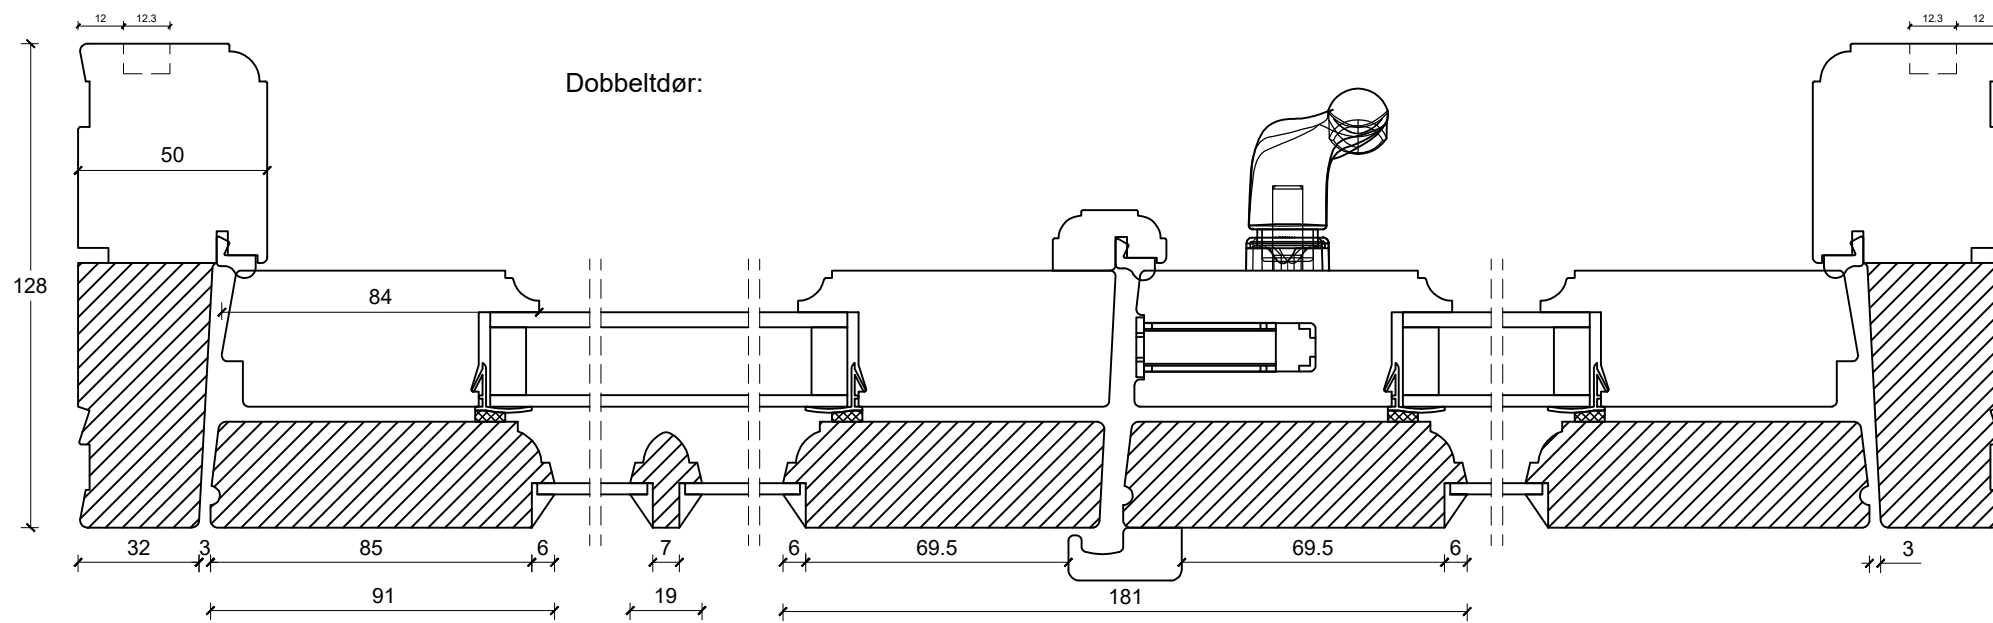

Ved indeling med glas og fyld:

Dobbeldør:

Enkeldør:

Not til lysninger er tilvalg

	tlf: 7533 3344 / fax: 7533 3773 mail: post@boejsoe.dk © Copyright web: www.boejsoe.dk	Printformat: A3 - Liggende	Tegning nr. A-11-65	
	Produktgruppe: 02 - Koblede terrassedøre	Profil: Triowood+, A-19	Dato: 16-08-2022	Rev. nr. 0/ 16-08-2022
Emne: Terrassedør, udadgående			Mål: 1:2	