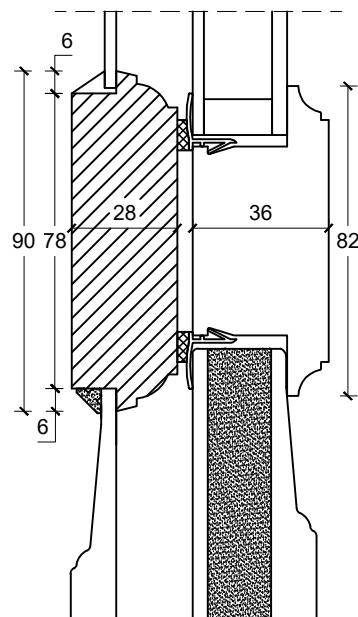

Ved indeling med glas og fyld:

Dobbeldør:

Enkeldør:

Not til lysninger er tilvalg

	tlf: 7533 3344 / fax: 7533 3773 mail: post@boejsoe.dk © Copyright web: www.boejsoe.dk	Printformat: A3 - Liggende	Tegning nr. A-11-65	
	Produktgruppe: 02 - Koblede terrassedøre	Profil: Triowood+, A-19	Dato: 16-08-2022	Rev. nr. 0/ 16-08-2022
Emne: Terrassedør, udadgående			Mål: 1:2	