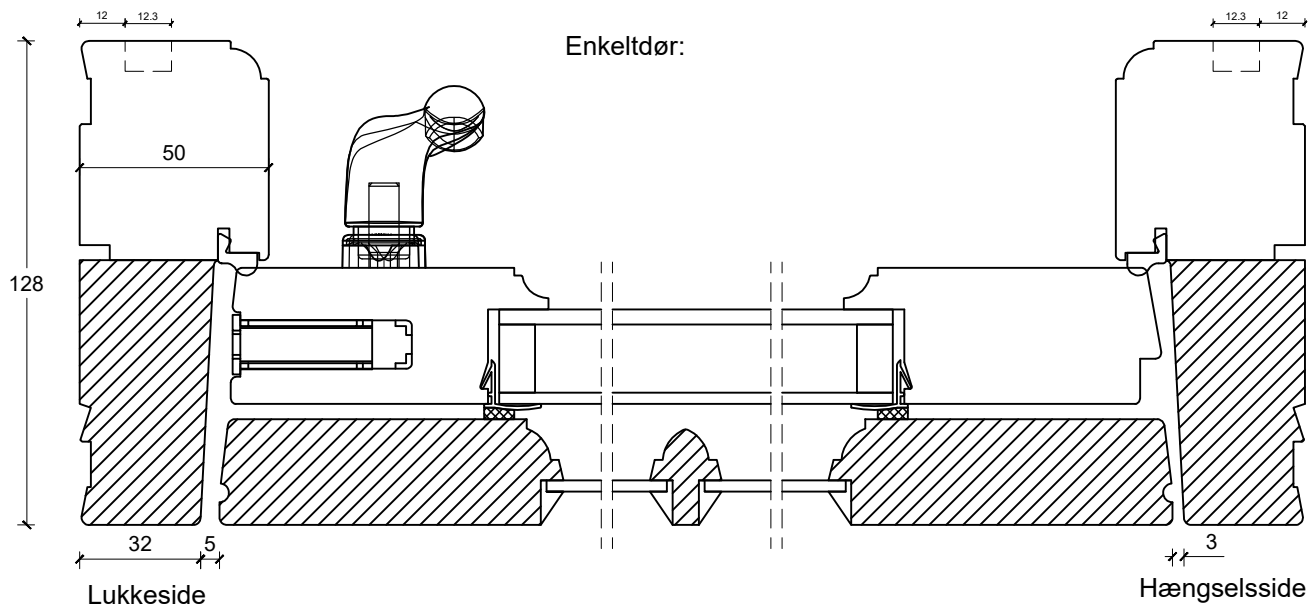

Ved indeling med glas og fyld:

Dobbeldør:

Enkeldør:

Not til lysninger er tilvalg

	tlf: 7533 3344 / fax: 7533 3773 mail: post@boejsoe.dk © Copyright web: www.boejsoe.dk	Printformat: A3 - Liggende	Tegning nr. A-11-65	
	Produktgruppe: 02 - Koblede terrassedøre	Profil: Triowood+, A-19	Dato: 16-08-2022	Rev. nr. 0/ 16-08-2022
Emne: Terrassedør, udadgående			Mål: 1:2	