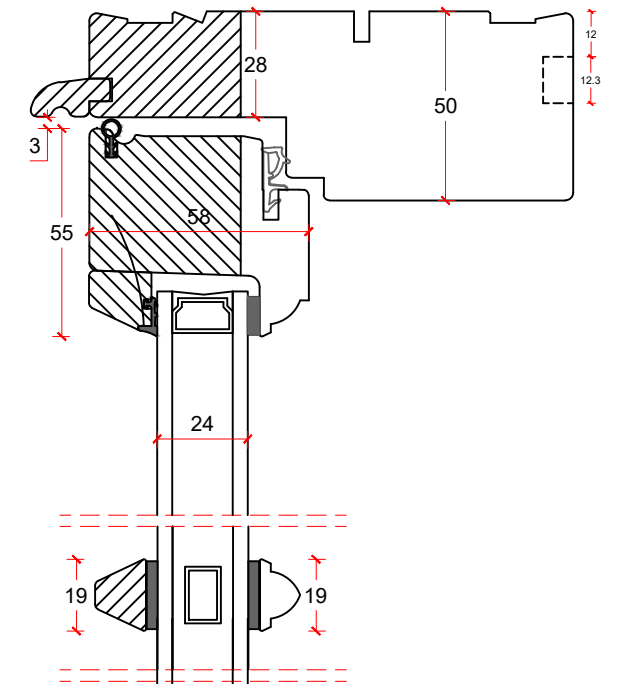

Eksempel:

Dør-/ sideparti ramme med tapstykke
indeling mellem glas/glas:

Dør-/ sideparti ramme med tapstykke
indeling mellem glas/fyld:

Vandret post mellem dørramme
og vinduesoverparti:

Terrassedørsgreb er tilvalg

Not til lysninger er tilvalg

	tlf: 7533 3344 / fax: 7533 3773 mail: post@boejsoe.dk © Copyright web: www.boejsoe.dk	Printformat: A3 - Liggende	Tegning nr. A-12-400	
	Produktgruppe: 12 - Termo terrassedøre	Profil: Termowood-19	Dato: 20-01-2026	Rev. nr. 0/ 20-01-2026
Emne: Terrassedør, udadgående			Mål: 1:2	