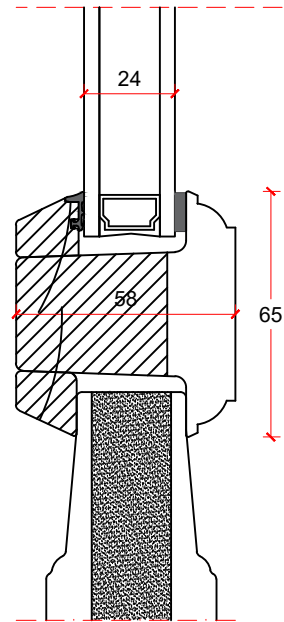

Eksempel:

Dør-/ sideparti ramme med tapstykke
indeling mellem glas/glas:

Dør-/ sideparti ramme med tapstykke
indeling mellem glas/fyld:

Vandret post mellem dørramme
og vinduesoverparti:

Terrassedørsgreb er tilvalg

Not til lysninger er tilvalg

	tlf: 7533 3344 / fax: 7533 3773 mail: post@boejsoe.dk © Copyright web: www.boejsoe.dk	Printformat: A3 - Liggende	Tegning nr. A-12-400	
	Produktgruppe: 12 - Termo terrassedøre	Profil: Termowood-19	Dato: 20-01-2026	Rev. nr. 0/ 20-01-2026
Emne: Terrassedør, udadgående			Mål: 1:2	