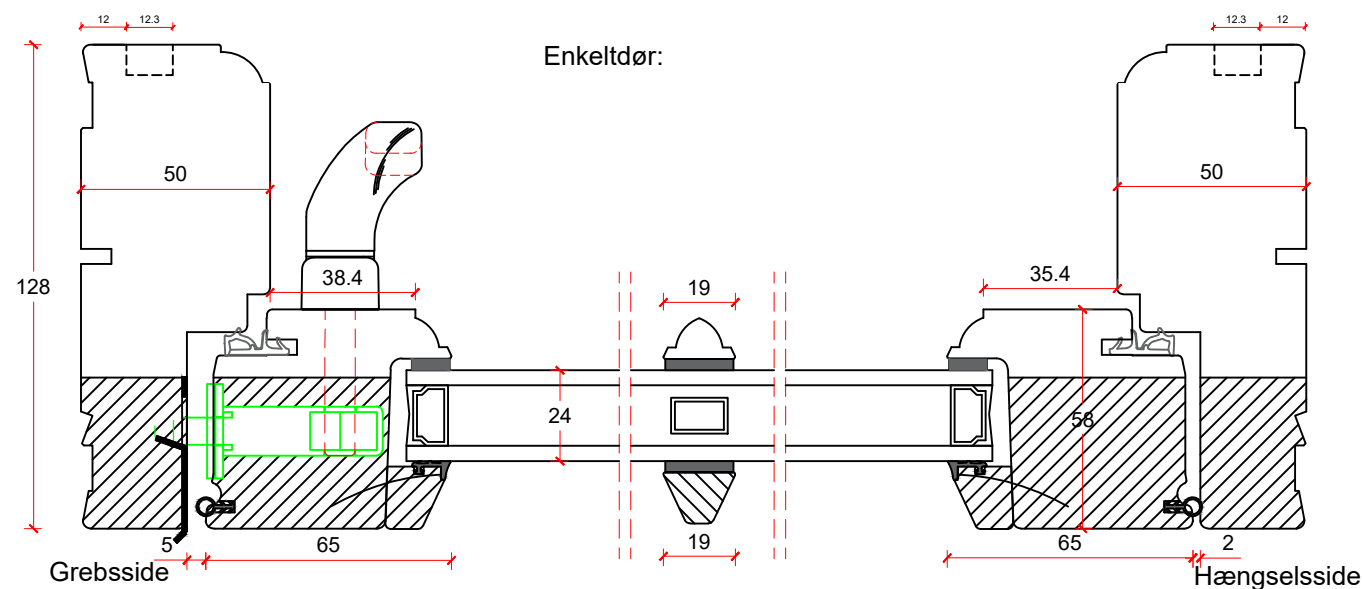

Eksempel:

Dør-/ sideparti ramme med tapstykke
indeling mellem glas/glas:

Dør-/ sideparti ramme med tapstykke
indeling mellem glas/fyld:

Vandret post mellem dørramme
og vinduesoverparti:

Terrassedørsgreb er tilvalg

Not til lysninger er tilvalg

	tlf: 7533 3344 / fax: 7533 3773 mail: post@boejsoe.dk © Copyright web: www.boejsoe.dk	Printformat: A3 - Liggende	Tegning nr. A-12-400	
	Produktgruppe: 12 - Termo terrassedøre	Profil: Termowood-19	Dato: 20-01-2026	Rev. nr. 0/ 20-01-2026
Emne: Terrassedør, udadgående			Mål: 1:2	