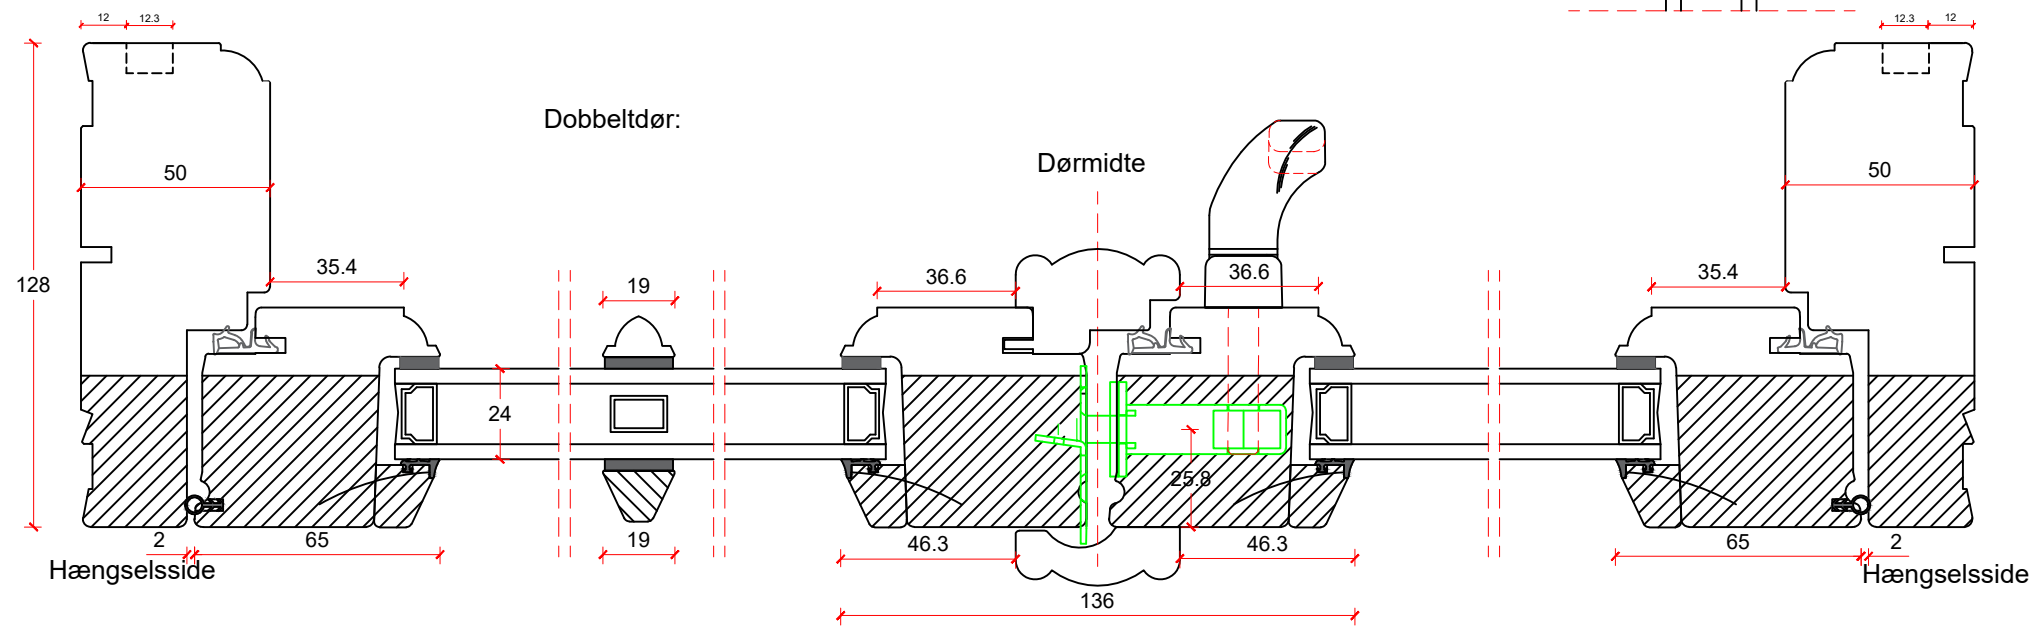

Eksempel:

Dør-/ sideparti ramme med tapstykke
indeling mellem glas/glas:

Dør-/ sideparti ramme med tapstykke
indeling mellem glas/fyld:

Vandret post mellem dørramme
og vinduesoverparti:

Terrassedørsgreb er tilvalg

Not til lysninger er tilvalg

	tlf: 7533 3344 / fax: 7533 3773 mail: post@boejsoe.dk © Copyright web: www.boejsoe.dk	Printformat: A3 - Liggende	Tegning nr. A-12-400	
	Produktgruppe: 12 - Termo terrassedøre	Profil: Termowood-19	Dato: 20-01-2026	Rev. nr. 0/ 20-01-2026
Emne: Terrassedør, udadgående			Mål: 1:2	