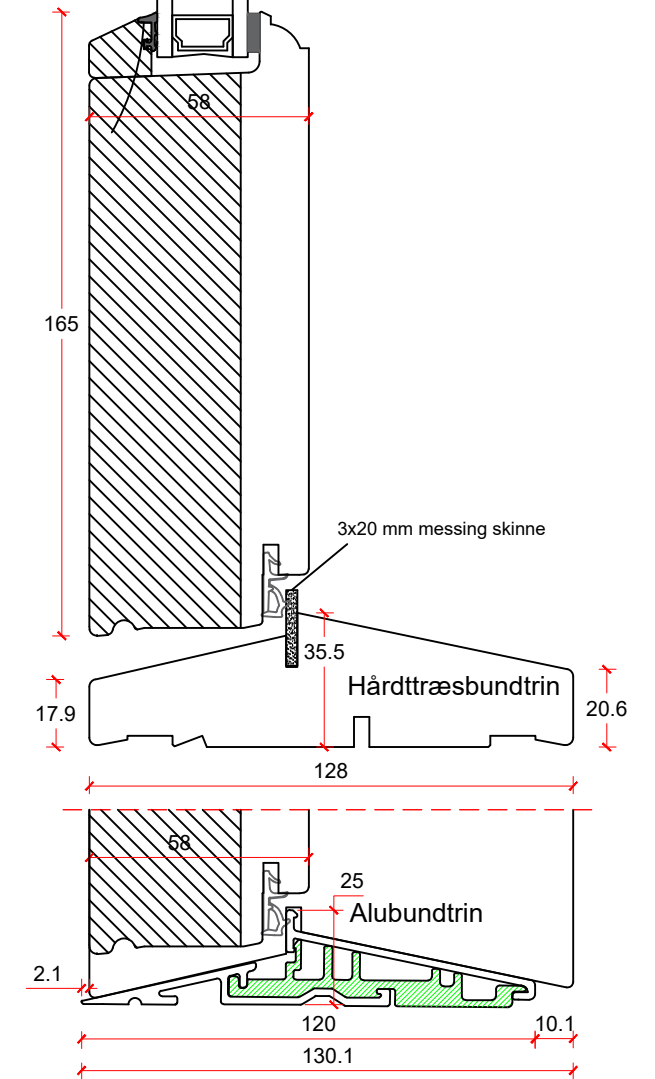

Eksempel:

Dør-/ sideparti ramme med tapstykke
indeling mellem glas/glas:

Dør-/ sideparti ramme med tapstykke
indeling mellem glas/fyld:

Vandret post mellem dørramme
og vinduesoverparti:

Terrassedørsgreb er tilvalg

Not til lysninger er tilvalg

	tlf: 7533 3344 / fax: 7533 3773 mail: post@boejsoe.dk © Copyright web: www.boejsoe.dk	Printformat: A3 - Liggende	Tegning nr. A-12-400	
	Produktgruppe: 12 - Termo terrassedøre	Profil: Termowood-19	Dato: 20-01-2026	Rev. nr. 0/ 20-01-2026
Emne: Terrassedør, udadgående			Mål: 1:2	