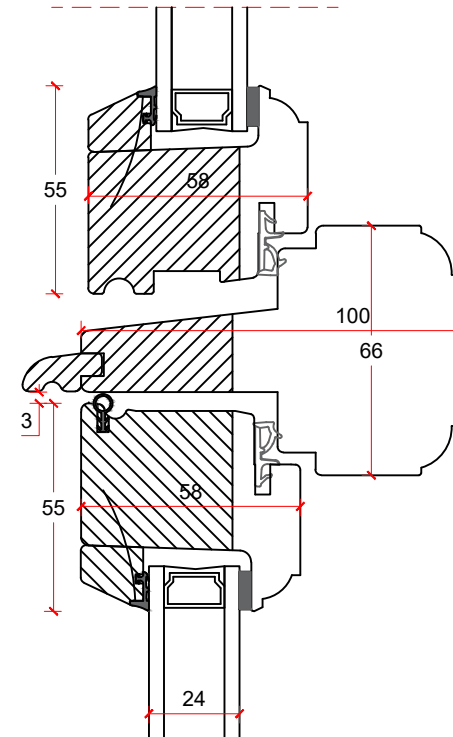

Eksempel:

Dør-/ sideparti ramme med tapstykke
indeling mellem glas/glas:

Dør-/ sideparti ramme med tapstykke
indeling mellem glas/fyld:

Vandret post mellem dørramme
og vinduesoverparti:

Terrassedørsgreb er tilvalg

Not til lysninger er tilvalg

	tlf: 7533 3344 / fax: 7533 3773 mail: post@boejsoe.dk © Copyright web: www.boejsoe.dk	Printformat: A3 - Liggende	Tegning nr. A-12-400	
	Produktgruppe: 12 - Termo terrassedøre	Profil: Termowood-19	Dato: 20-01-2026	Rev. nr. 0/ 20-01-2026
Emne: Terrassedør, udadgående			Mål: 1:2	