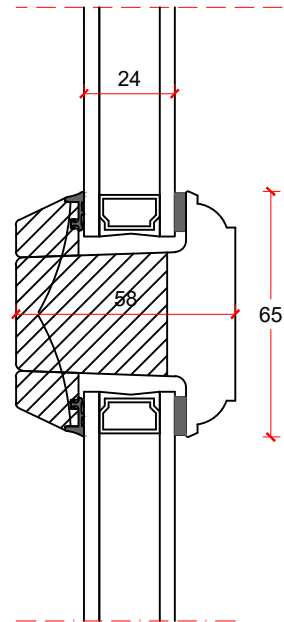

Eksempel:

Dør-/ sideparti ramme med tapstykke
indeling mellem glas/glas:

Dør-/ sideparti ramme med tapstykke
indeling mellem glas/fyld:

Vandret post mellem dørramme
og vinduesoverparti:

Terrassedørsgreb er tilvalg

Not til lysninger er tilvalg

	tlf: 7533 3344 / fax: 7533 3773 mail: post@boejsoe.dk © Copyright web: www.boejsoe.dk	Printformat: A3 - Liggende	Tegning nr. A-12-400	
	Produktgruppe: 12 - Termo terrassedøre	Profil: Termowood-19	Dato: 20-01-2026	Rev. nr. 0/ 20-01-2026
Emne: Terrassedør, udadgående			Mål: 1:2	