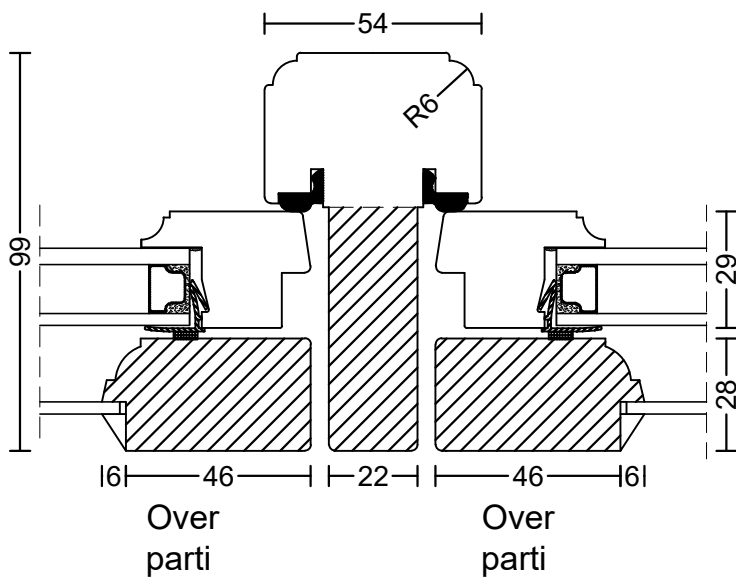

Dørplade

Sideparti

Over parti

Over parti

Over parti

Dørplade

Kernetræ

**Bøjsø**  
DØRE OG VINDUER

© Copyright

tlf: 7533 3344 / fax: 7533 3773  
mail: post@boejsoe.dk  
web: www.boejsoe.dk

Tegning nr.

A-11-20

Produktgruppe:

03 - Koblede døre

Profil:

Triowood 19

Dato:

22-02-2021

Rev. nr.

4/26.04.22

Emne:

Terrassedør, Udadgående

Mål:

1:2