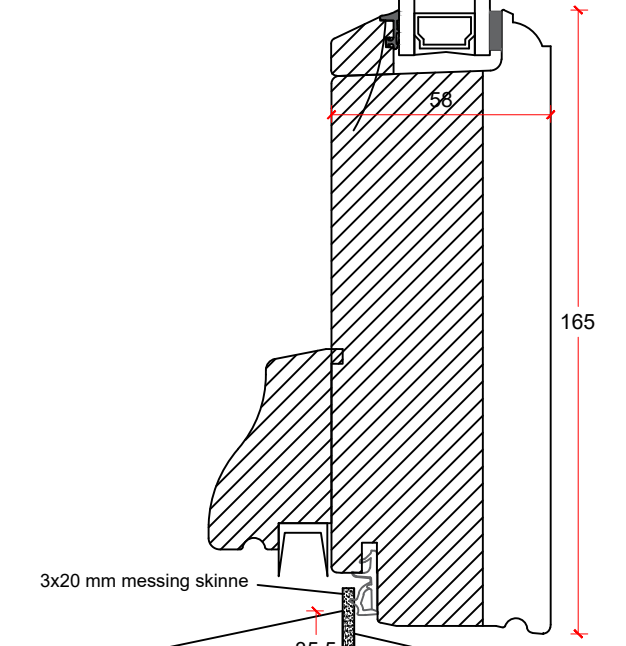

Eksempel:

Dør-/ sideparti ramme med tapstykke
indeling mellem glas/glas:

Dør-/ sideparti ramme med tapstykke
indeling mellem glas/fyld:

Vandret post mellem dørramme
og vinduesoverparti:

Dobbeldør:

136

Hængselsside

Hængselsside

Dørmidte

Enkeltør:

Terrassedørgreb er tilvalg

	tlf: 7533 3344 / fax: 7533 3773 mail: post@boejsoe.dk © Copyright web: www.boejsoe.dk	Printformat: A3 - Liggende	Tegning nr. A-12-500	
	Produktgruppe: 12 - Termo terrassedøre	Profil: Termo, C-19	Dato: 20-01-2026	Rev. nr. 0/ 20-01-2026
Emne: Terrassedør, indadgående			Mål: 1:2	