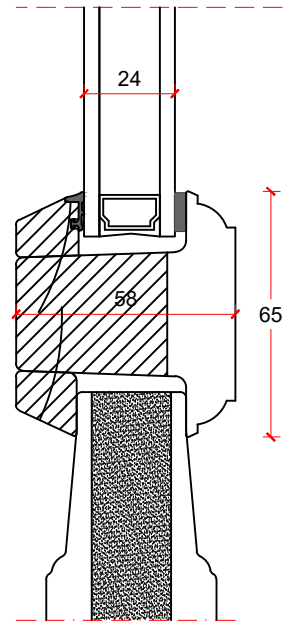

Eksempel:

Dør-/ sideparti ramme med tapstykke
indeling mellem glas/glas:

Dør-/ sideparti ramme med tapstykke
indeling mellem glas/fyld:

Vandret post mellem dørramme
og vinduesoverparti:

Dobbeldør:

136

Hængselsside

Hængselsside

Dørmidte

Enkeltør:

Terrassedørgreb er tilvalg

	tlf: 7533 3344 / fax: 7533 3773 mail: post@boejsoe.dk © Copyright web: www.boejsoe.dk	Printformat: A3 - Liggende	Tegning nr. A-12-500	
	Produktgruppe: 12 - Termo terrassedøre	Profil: Termo, C-19	Dato: 20-01-2026	Rev. nr. 0/ 20-01-2026
Emne: Terrassedør, indadgående			Mål: 1:2	