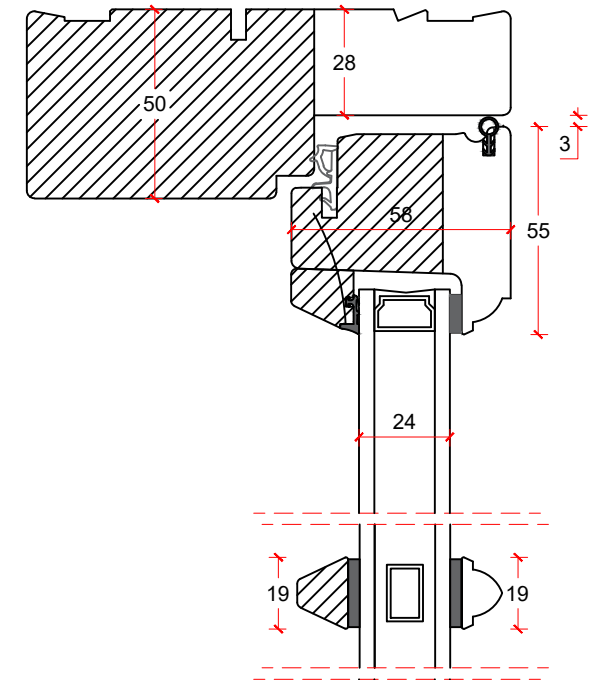

Eksempel:

Dør-/ sideparti ramme med tapstykke
indeling mellem glas/glas:

Dør-/ sideparti ramme med tapstykke
indeling mellem glas/fyld:

Vandret post mellem dørramme
og vinduesoverparti:

Dobbeldør:

136

Hængselsside

Hængselsside

Dørmidte

Enkeltør:

Terrassedørgreb er tilvalg

	tlf: 7533 3344 / fax: 7533 3773 mail: post@boejsoe.dk © Copyright web: www.boejsoe.dk	Printformat: A3 - Liggende	Tegning nr. A-12-500	
	Produktgruppe: 12 - Termo terrassedøre	Profil: Termo, C-19	Dato: 20-01-2026	Rev. nr. 0/ 20-01-2026
Emne: Terrassedør, indadgående			Mål: 1:2	