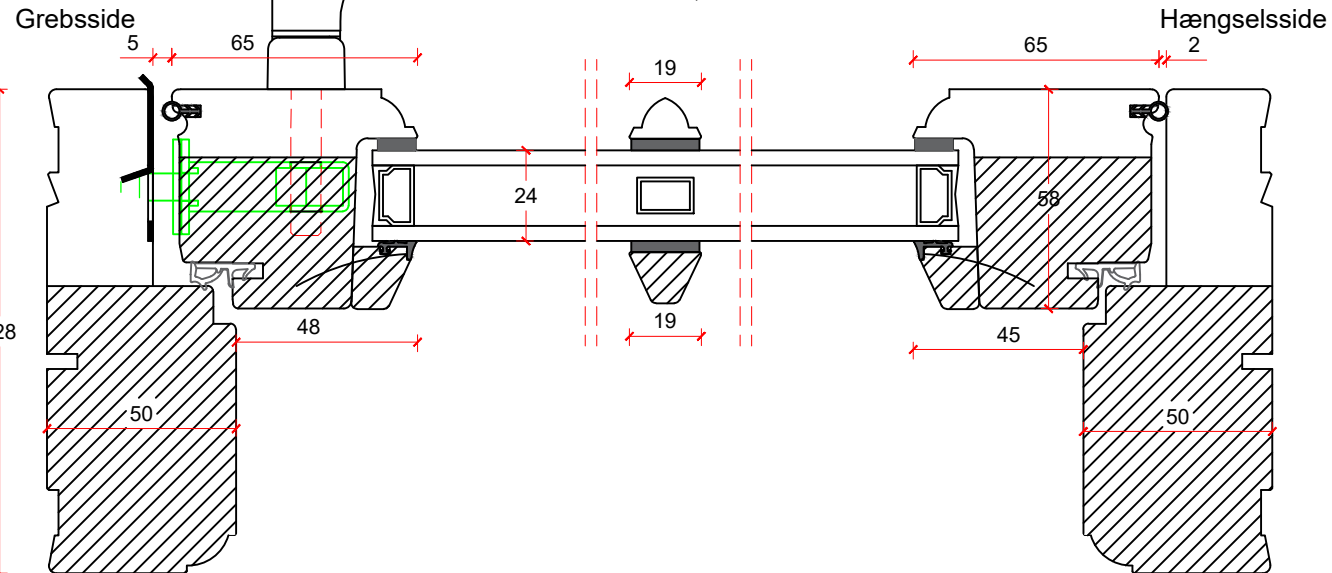

Eksempel:

Dør-/ sideparti ramme med tapstykke
indeling mellem glas/glas:

Dør-/ sideparti ramme med tapstykke
indeling mellem glas/fyld:

Vandret post mellem dørramme
og vinduesoverparti:

Dobbeldør:

136

Hængselsside

Hængselsside

Dørmidte

Enkeltør:

Terrassedørgreb er tilvalg

	tlf: 7533 3344 / fax: 7533 3773 mail: post@boejsoe.dk © Copyright web: www.boejsoe.dk	Printformat: A3 - Liggende	Tegning nr. A-12-500	
	Produktgruppe: 12 - Termo terrassedøre	Profil: Termo, C-19	Dato: 20-01-2026	Rev. nr. 0/ 20-01-2026
Emne: Terrassedør, indadgående			Mål: 1:2	