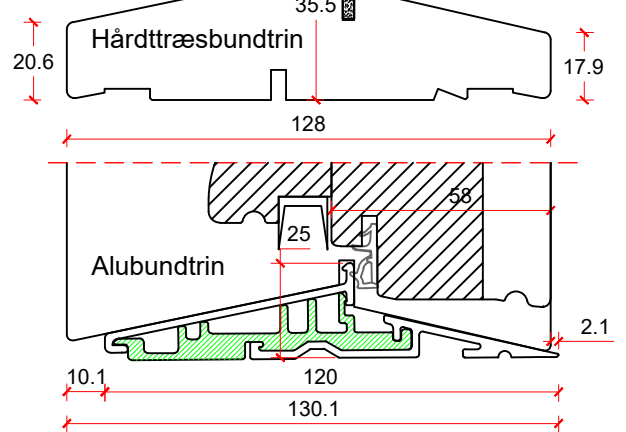

Eksempel:

Dør-/ sideparti ramme med tapstykke
indeling mellem glas/glas:

Dør-/ sideparti ramme med tapstykke
indeling mellem glas/fyld:

Vandret post mellem dørramme
og vinduesoverparti:

Dobbeldør:

136

Hængselsside

Hængselsside

Dørmidte

Enkeltør:

Terrassedørgreb er tilvalg

	tlf: 7533 3344 / fax: 7533 3773 mail: post@boejsoe.dk © Copyright web: www.boejsoe.dk	Printformat: A3 - Liggende	Tegning nr. A-12-500	
	Produktgruppe: 12 - Termo terrassedøre	Profil: Termo, C-19	Dato: 20-01-2026	Rev. nr. 0/ 20-01-2026
Emne: Terrassedør, indadgående			Mål: 1:2	