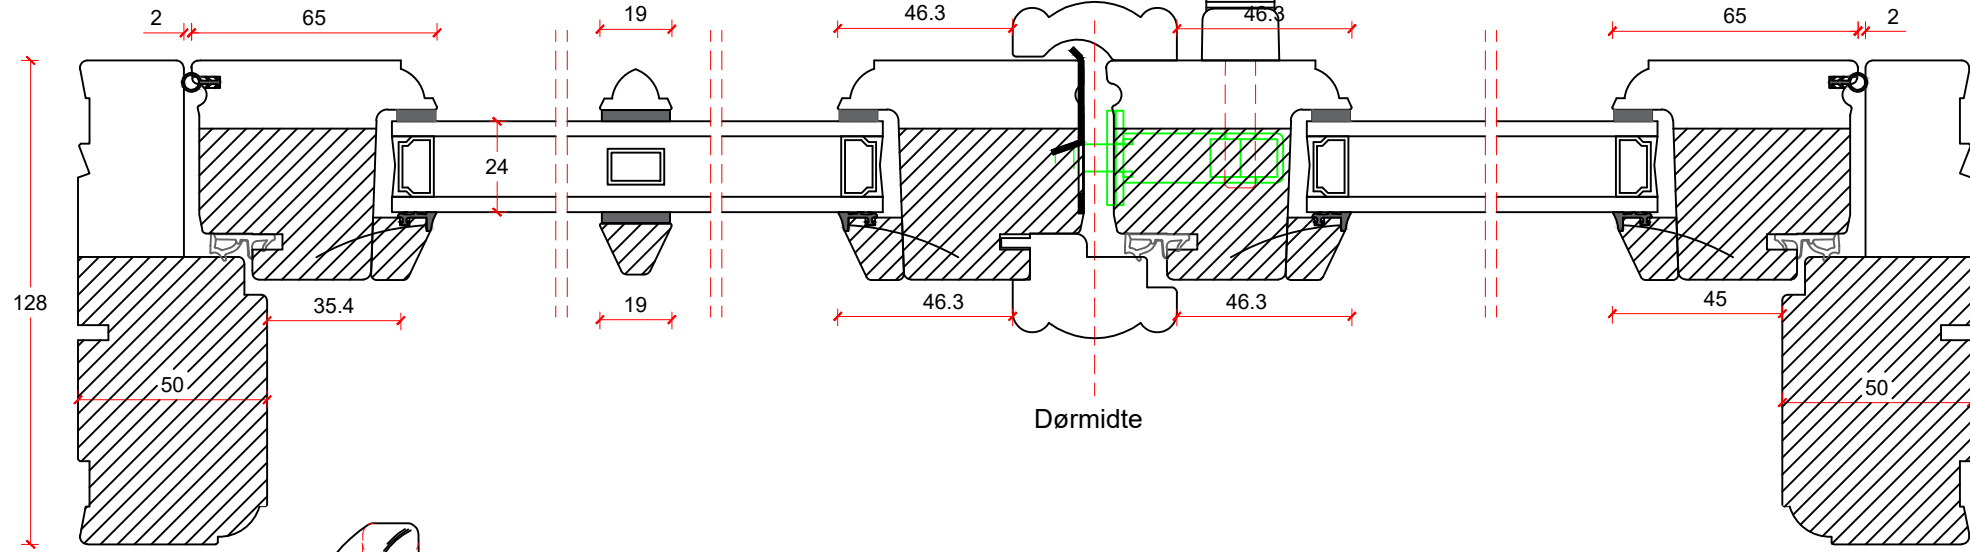

Eksempel:

Dør-/ sideparti ramme med tapstykke
indeling mellem glas/glas:

Dør-/ sideparti ramme med tapstykke
indeling mellem glas/fyld:

Vandret post mellem dørramme
og vinduesoverparti:

Dobbeldør:

136

Hængselsside

Hængselsside

Dørmidte

Enkeltør:

Terrassedørgreb er tilvalg

	tlf: 7533 3344 / fax: 7533 3773 mail: post@boejsoe.dk © Copyright web: www.boejsoe.dk	Printformat: A3 - Liggende	Tegning nr. A-12-500	
	Produktgruppe: 12 - Termo terrassedøre	Profil: Termo, C-19	Dato: 20-01-2026	Rev. nr. 0/ 20-01-2026
Emne: Terrassedør, indadgående			Mål: 1:2	