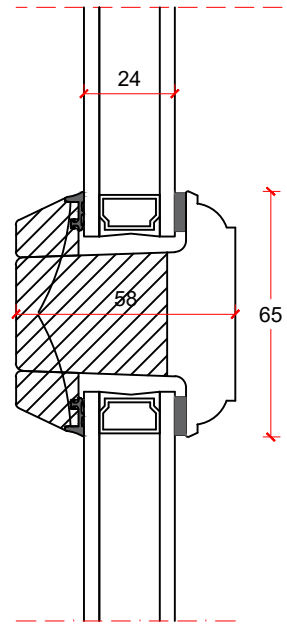

Eksempel:

Dør-/ sideparti ramme med tapstykke
indeling mellem glas/glas:

Dør-/ sideparti ramme med tapstykke
indeling mellem glas/fyld:

Vandret post mellem dørramme
og vinduesoverparti:

Dobbeldør:

136

Hængselsside

Hængselsside

Dørmidte

Enkeltør:

Terrassedørgreb er tilvalg

	tlf: 7533 3344 / fax: 7533 3773 mail: post@boejsoe.dk © Copyright web: www.boejsoe.dk	Printformat: A3 - Liggende	Tegning nr. A-12-500	
	Produktgruppe: 12 - Termo terrassedøre	Profil: Termo, C-19	Dato: 20-01-2026	Rev. nr. 0/ 20-01-2026
Emne: Terrassedør, indadgående			Mål: 1:2	