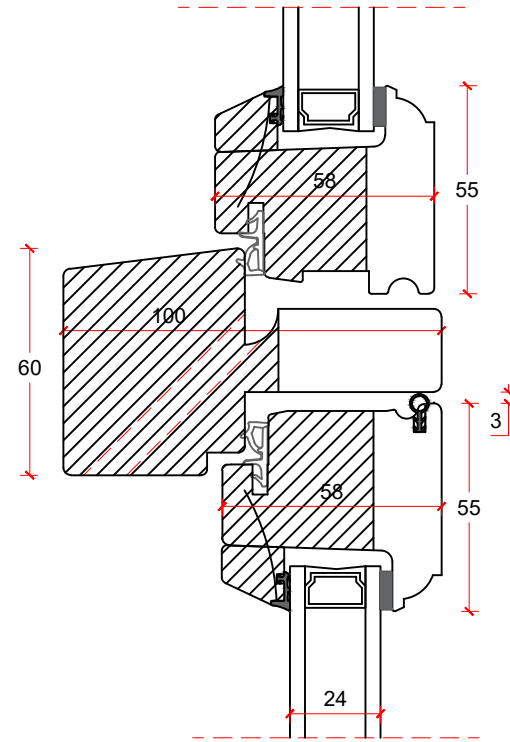

Eksempel:

Dør-/ sideparti ramme med tapstykke
indeling mellem glas/glas:

Dør-/ sideparti ramme med tapstykke
indeling mellem glas/fyld:

Vandret post mellem dørramme
og vinduesoverparti:

Dobbeldør:

136

Hængselsside

Hængselsside

Dørmidte

Enkeltør:

Terrassedørgreb er tilvalg

	tlf: 7533 3344 / fax: 7533 3773 mail: post@boejsoe.dk © Copyright web: www.boejsoe.dk	Printformat: A3 - Liggende	Tegning nr. A-12-500	
	Produktgruppe: 12 - Termo terrassedøre	Profil: Termo, C-19	Dato: 20-01-2026	Rev. nr. 0/ 20-01-2026
Emne: Terrassedør, indadgående			Mål: 1:2	