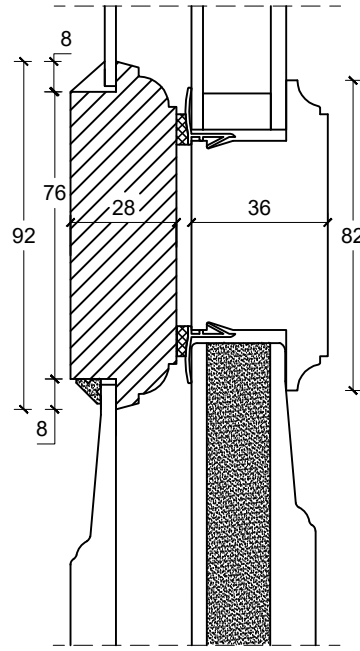

Eksempel:

Dør-/ sidepartiramme med tapstykke:
indeling mellem glas/glas:

Dørramme med tapstykke:
indeling mellem glas/fyld:

Vandret post mellem
dørramme og vinduesoverparti:

Dobbeltdør:

Dørmitte

Enkeldør:

Not til lysninger: Ej mulig

	tlf: 7533 3344 / fax: 7533 3773 mail: post@boejsoe.dk © Copyright web: www.boejsoe.dk	Printformat: A3 - Liggende	Tegning nr. A-11-104
	Produktgruppe: 11 - Koblede terrassedøre	Profil: Triowood+, B-23	Dato: 03-10-2024
Emne: Terrassedør, indadgående	Mål: 1:2		