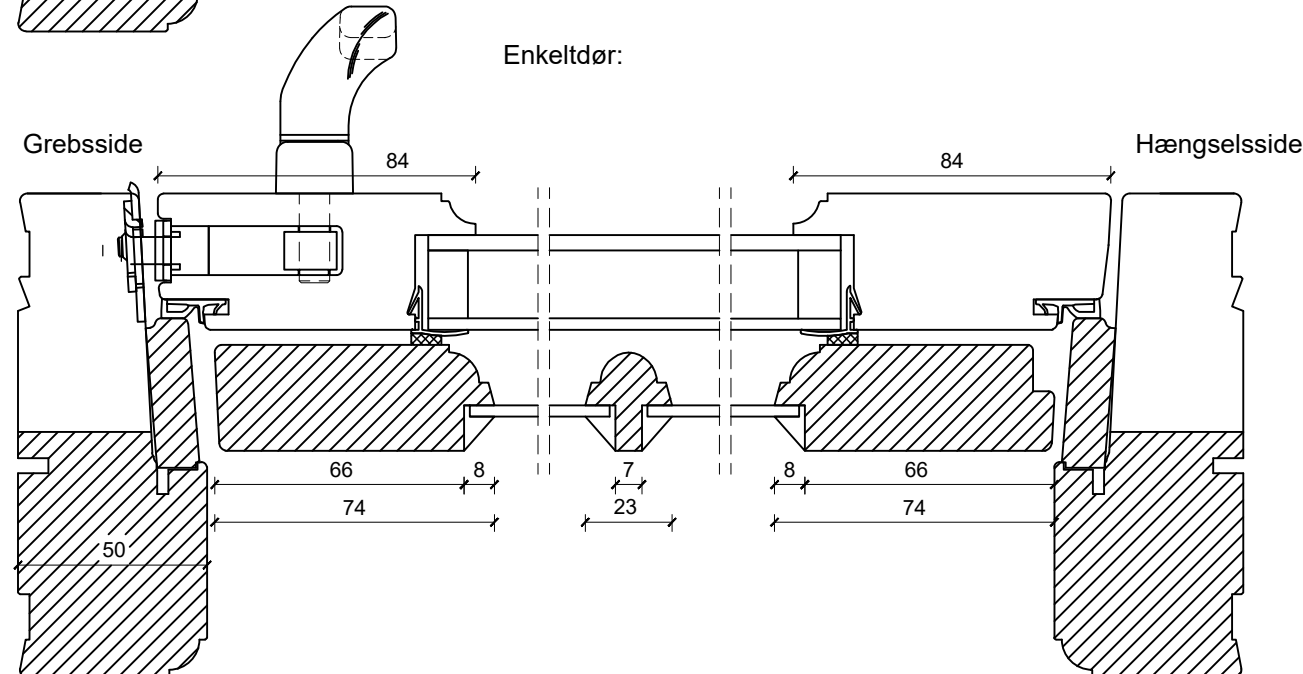

Eksempel:

Dør-/ sidepartiramme med tapstykke:
indeling mellem glas/glas:

Dørramme med tapstykke:
indeling mellem glas/fyld:

Vandret post mellem
dørramme og vinduesoverparti:

Dobbeltdør:

Dørmitte

Enkeldør:

Not til lysninger: Ej mulig

	tlf: 7533 3344 / fax: 7533 3773 mail: post@boejsoe.dk © Copyright web: www.boejsoe.dk	Printformat: A3 - Liggende	Tegning nr. A-11-104
	Produktgruppe: 11 - Koblede terrassedøre	Profil: Triowood+, B-23	Dato: 03-10-2024
Emne: Terrassedør, indadgående	Mål: 1:2		