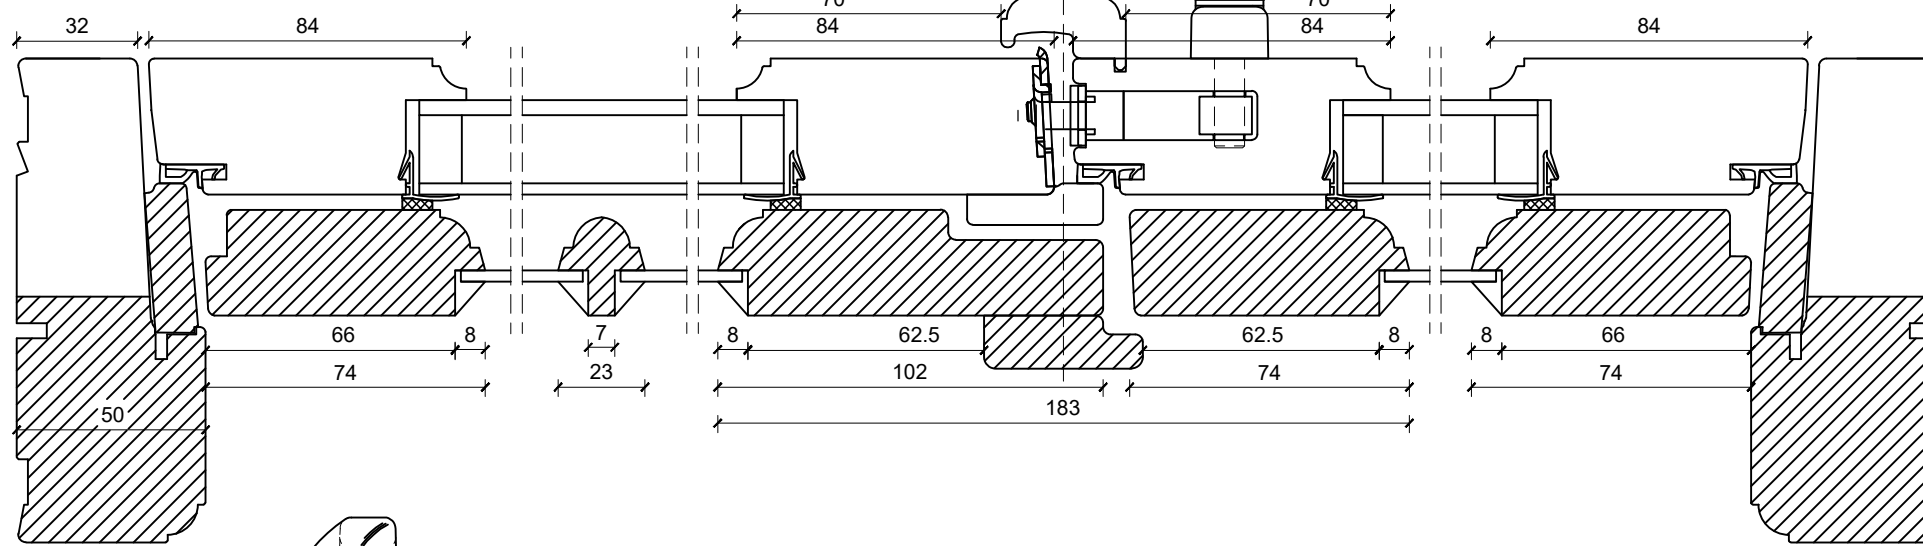

Eksempel:

Dør-/ sidepartiramme med tapstykke:
indeling mellem glas/glas:

Dørramme med tapstykke:
indeling mellem glas/fyld:

Vandret post mellem
dørramme og vinduesoverparti:

Dobbeltdør:

Dørmitte

Enkeldør:

Not til lysninger: Ej mulig

	tlf: 7533 3344 / fax: 7533 3773 mail: post@boejsoe.dk © Copyright web: www.boejsoe.dk	Printformat: A3 - Liggende	Tegning nr. A-11-104
	Produktgruppe: 11 - Koblede terrassedøre	Profil: Triowood+, B-23	Dato: 03-10-2024
Emne: Terrassedør, indadgående	Mål: 1:2		