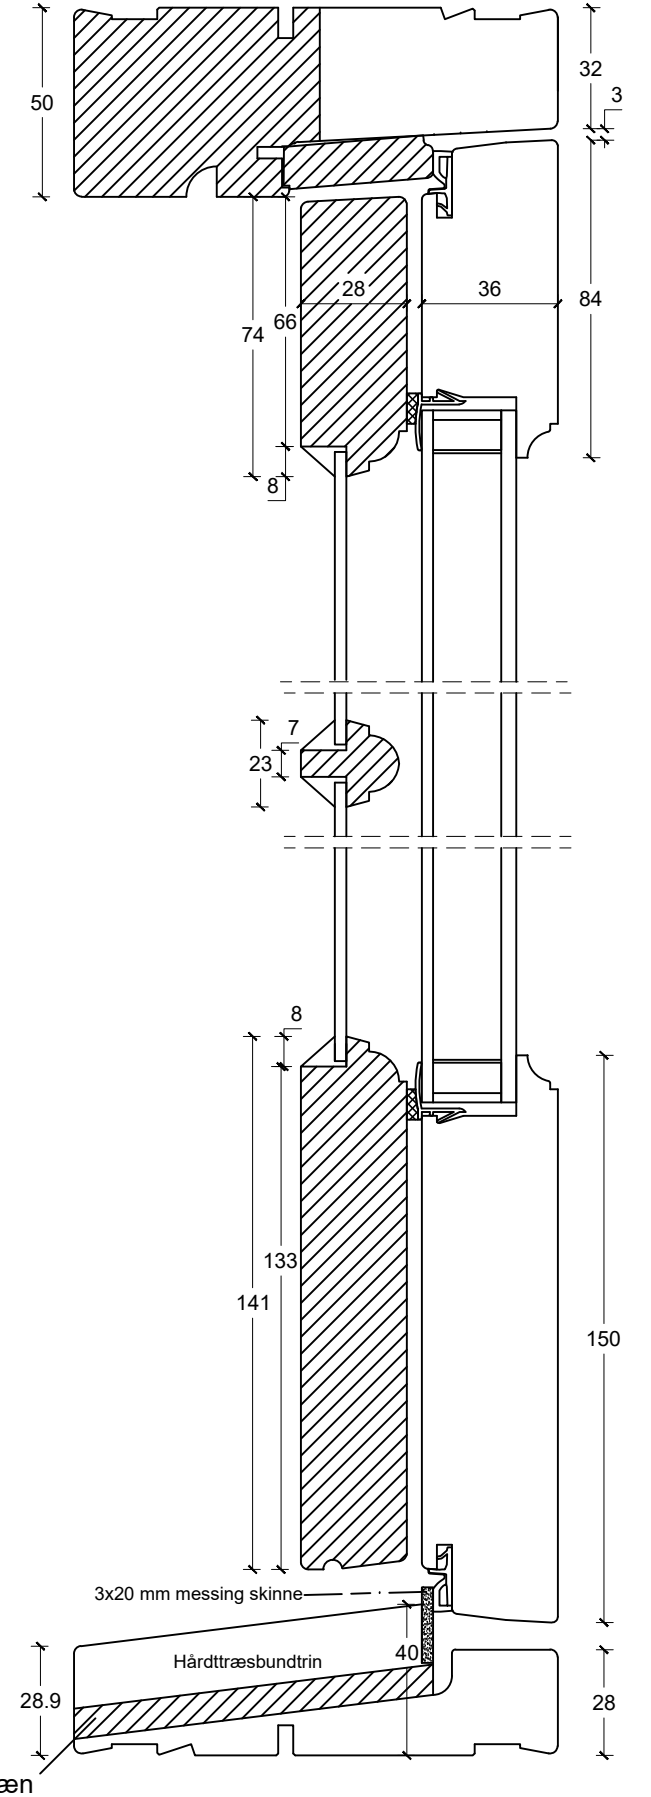

Eksempel:

Dør-/ sidepartiramme med tapstykke:
indeling mellem glas/glas:

Dørramme med tapstykke:
indeling mellem glas/fyld:

Vandret post mellem
dørramme og vinduesoverparti:

Dobbeltdør:

Dørmitte

Enkeldør:

Not til lysninger: Ej mulig

	tlf: 7533 3344 / fax: 7533 3773 mail: post@boejsoe.dk © Copyright web: www.boejsoe.dk	Printformat: A3 - Liggende	Tegning nr. A-11-104
	Produktgruppe: 11 - Koblede terrassedøre	Profil: Triowood+, B-23	Dato: 03-10-2024
Emne: Terrassedør, indadgående	Mål: 1:2		