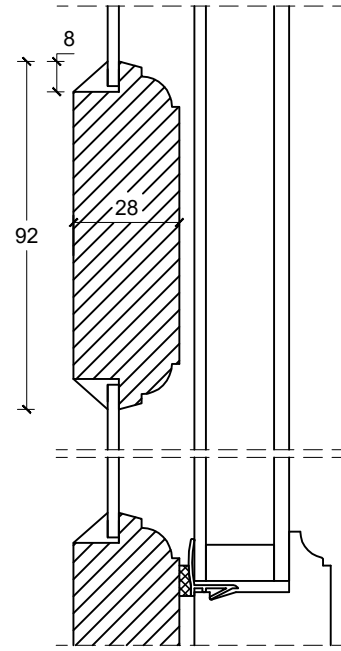

Eksempel:

Dør-/ sidepartiramme med tapstykke:
indeling mellem glas/glas:

Dørramme med tapstykke:
indeling mellem glas/fyld:

Vandret post mellem
dørramme og vinduesoverparti:

Dobbeltdør:

Dørmitte

Enkeldør:

Not til lysninger: Ej mulig

	tlf: 7533 3344 / fax: 7533 3773 mail: post@boejsoe.dk © Copyright web: www.boejsoe.dk	Printformat: A3 - Liggende	Tegning nr. A-11-104
	Produktgruppe: 11 - Koblede terrassedøre	Profil: Triowood+, B-23	Dato: 03-10-2024
Emne: Terrassedør, indadgående	Mål: 1:2		