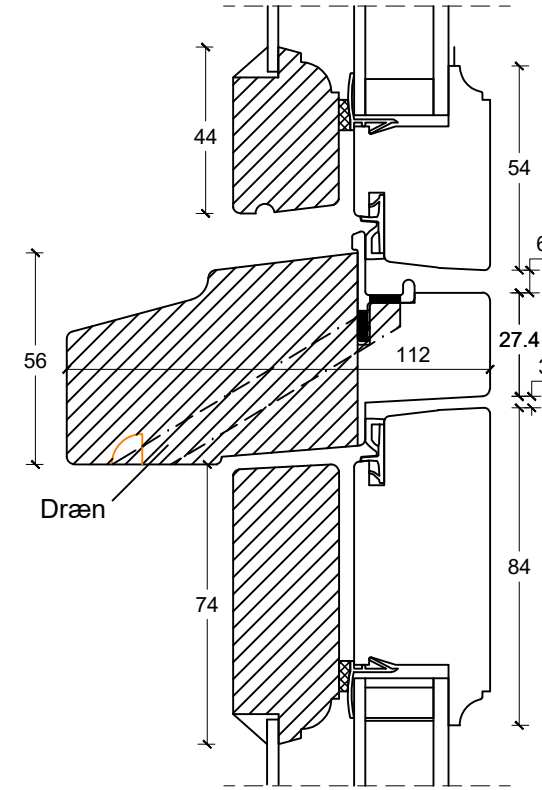

Eksempel:

Dør-/ sidepartiramme med tapstykke:
indeling mellem glas/glas:

Dørramme med tapstykke:
indeling mellem glas/fyld:

Vandret post mellem
dørramme og vinduesoverparti:

Dobbeltdør:

Dørmitte

Enkeldør:

Not til lysninger: Ej mulig

	tlf: 7533 3344 / fax: 7533 3773 mail: post@boejsoe.dk © Copyright web: www.boejsoe.dk	Printformat: A3 - Liggende	Tegning nr. A-11-104
	Produktgruppe: 11 - Koblede terrassedøre	Profil: Triowood+, B-23	Dato: 03-10-2024
Emne: Terrassedør, indadgående	Mål: 1:2		