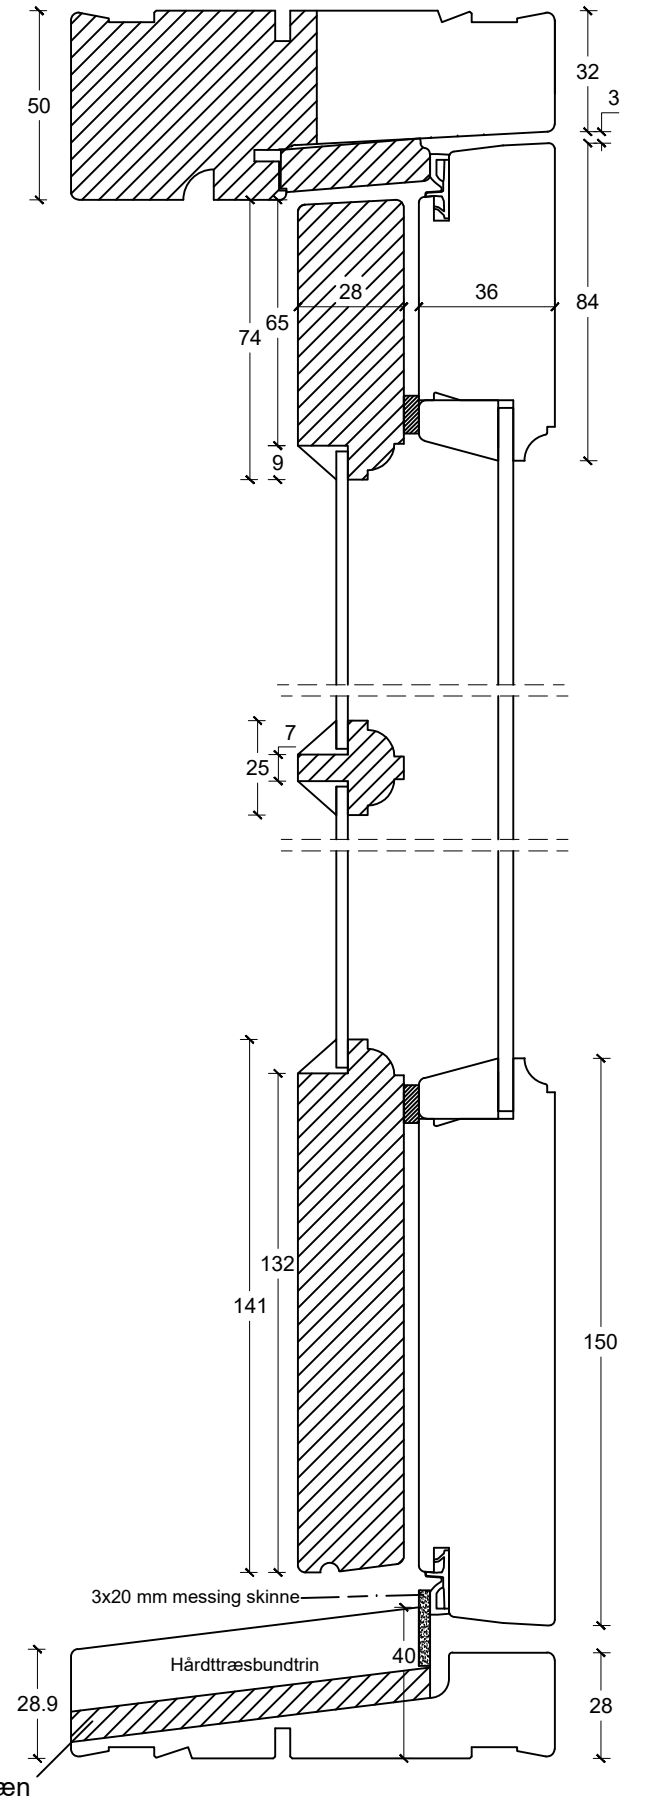

Eksempel:

Dør-/ sidepartiramme med tapstykke: indeling mellem glas/glas:

Dørramme med tapstykke: indeling mellem glas/fyld:

Vandret post mellem dørramme og vinduesoverparti:

Dobbeltdør:

Enkeltjør:

Not til lysninger: Ej mulig

	tlf: 7533 3344 / fax: 7533 3773 mail: post@boejsoe.dk © Copyright web: www.boejsoe.dk	Printformat: <b>A3 - Liggende</b>	Tegning nr. <b>A-11-123</b>
	Produktgruppe: <b>11 - Koblede terrassedøre</b>	Profil: <b>Duowood+, D-25</b>	Dato: 04-10-2024
Emne: <b>Terrassedør, indadgående</b>	Mål: <b>1:2</b>		