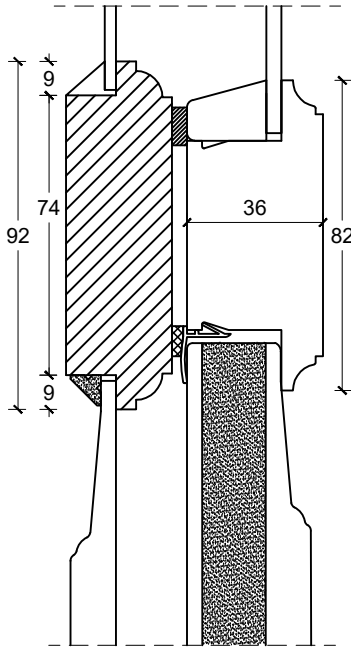

Eksempel:

Dør-/ sidepartiramme med tapstykke: indeling mellem glas/glas:

Dørramme med tapstykke: indeling mellem glas/fyld:

Vandret post mellem dørramme og vinduesoverparti:

Dobbeltdør:

Enkeltjør:

Not til lysninger: Ej mulig

	tlf: 7533 3344 / fax: 7533 3773 mail: post@boejsoe.dk © Copyright web: www.boejsoe.dk	Printformat: <b>A3 - Liggende</b>	Tegning nr. <b>A-11-123</b>
	Produktgruppe: <b>11 - Koblede terrassedøre</b>	Profil: <b>Duowood+, D-25</b>	Dato: 04-10-2024
Emne: <b>Terrassedør, indadgående</b>	Mål: <b>1:2</b>		