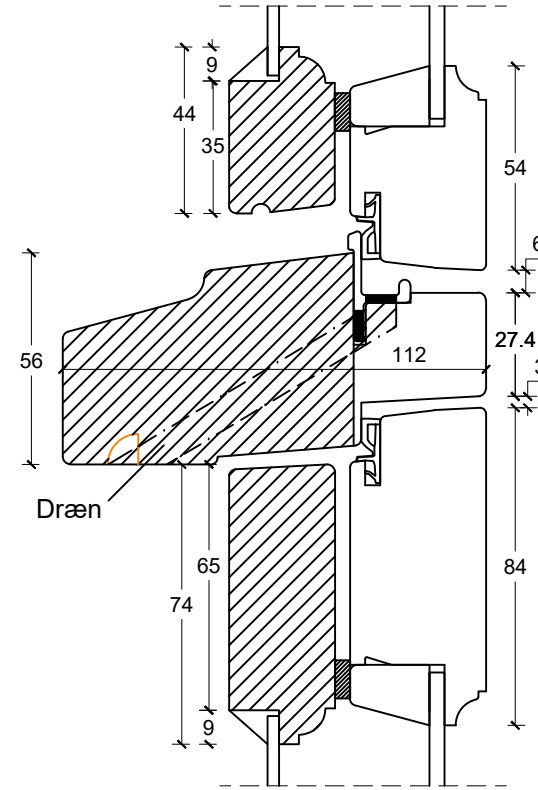

Eksempel:

Dør-/ sidepartiramme med tapstykke: indeling mellem glas/glas:

Dørramme med tapstykke: indeling mellem glas/fyld:

Vandret post mellem dørramme og vinduesoverparti:

Dobbeltdør:

Enkeltjør:

Not til lysninger: Ej mulig

	tlf: 7533 3344 / fax: 7533 3773 mail: post@boejsoe.dk © Copyright web: www.boejsoe.dk	Printformat: <b>A3 - Liggende</b>	Tegning nr. <b>A-11-123</b>
	Produktgruppe: <b>11 - Koblede terrassedøre</b>	Profil: <b>Duowood+, D-25</b>	Dato: 04-10-2024
Emne: <b>Terrassedør, indadgående</b>	Mål: <b>1:2</b>		