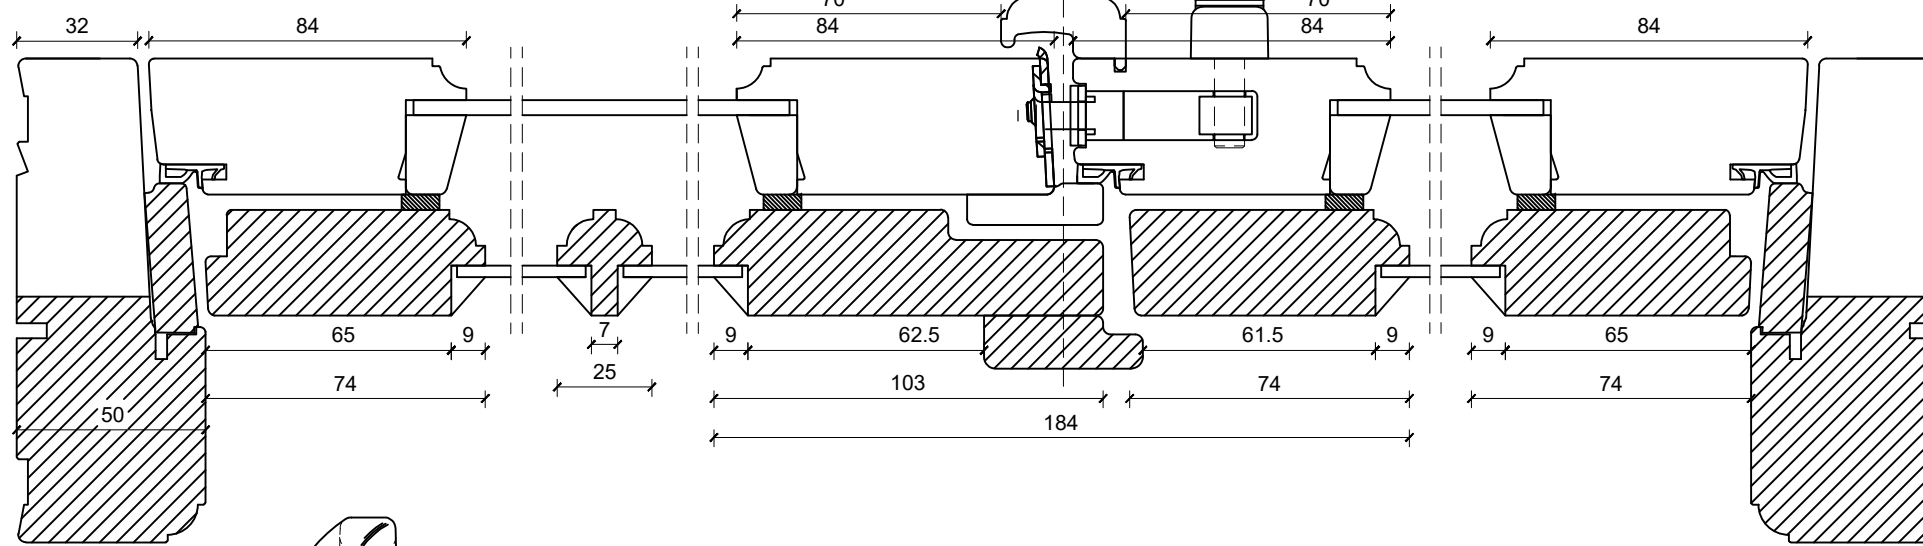

Eksempel:

Dør-/ sidepartiramme med tapstykke: indeling mellem glas/glas:

Dørramme med tapstykke: indeling mellem glas/fyld:

Vandret post mellem dørramme og vinduesoverparti:

Dobbeltdør:

Enkeltjør:

Not til lysninger: Ej mulig

	tlf: 7533 3344 / fax: 7533 3773 mail: post@boejsoe.dk © Copyright web: www.boejsoe.dk	Printformat: <b>A3 - Liggende</b>	Tegning nr. <b>A-11-123</b>
	Produktgruppe: <b>11 - Koblede terrassedøre</b>	Profil: <b>Duowood+, D-25</b>	Dato: 04-10-2024
Emne: <b>Terrassedør, indadgående</b>	Mål: <b>1:2</b>		