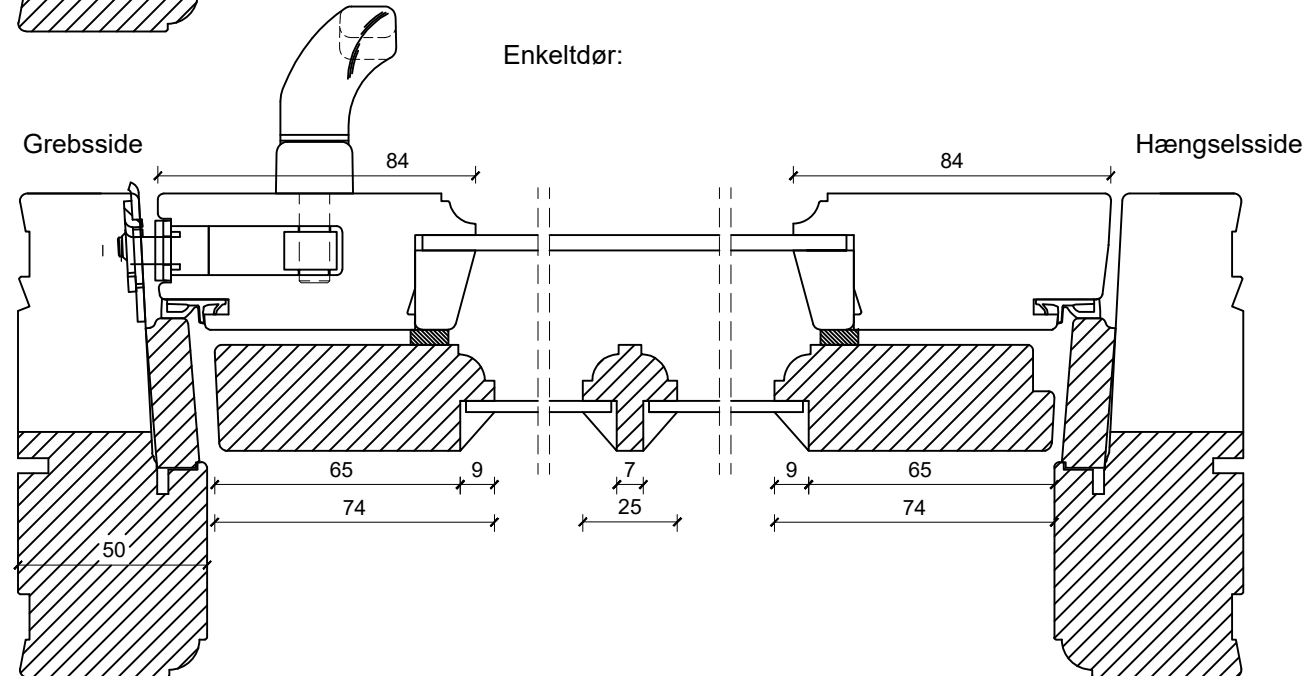

Eksempel:

Dør-/ sidepartiramme med tapstykke: indeling mellem glas/glas:

Dørramme med tapstykke: indeling mellem glas/fyld:

Vandret post mellem dørramme og vinduesoverparti:

Dobbeltdør:

Enkeltjør:

Not til lysninger: Ej mulig

	tlf: 7533 3344 / fax: 7533 3773 mail: post@boejsoe.dk © Copyright web: www.boejsoe.dk	Printformat: <b>A3 - Liggende</b>	Tegning nr. <b>A-11-123</b>
	Produktgruppe: <b>11 - Koblede terrassedøre</b>	Profil: <b>Duowood+, D-25</b>	Dato: 04-10-2024
Emne: <b>Terrassedør, indadgående</b>	Mål: <b>1:2</b>		