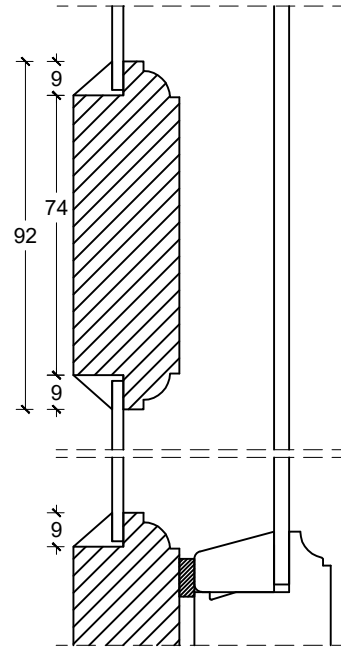

Eksempel:

Dør-/ sidepartiramme med tapstykke: indeling mellem glas/glas:

Dørramme med tapstykke: indeling mellem glas/fyld:

Vandret post mellem dørramme og vinduesoverparti:

Dobbeltdør:

Enkeltjør:

Not til lysninger: Ej mulig

	tlf: 7533 3344 / fax: 7533 3773 mail: post@boejsoe.dk © Copyright web: www.boejsoe.dk	Printformat: <b>A3 - Liggende</b>	Tegning nr. <b>A-11-123</b>
	Produktgruppe: <b>11 - Koblede terrassedøre</b>	Profil: <b>Duowood+, D-25</b>	Dato: 04-10-2024
Emne: <b>Terrassedør, indadgående</b>	Mål: <b>1:2</b>		