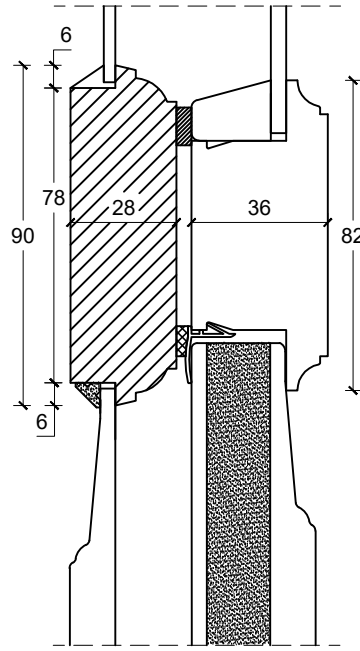

Eksempel:

Dør-/ sidepartiramme med tapstykke: indeling mellem glas/glas:

Dørramme med tapstykke: indeling mellem glas/fyld:

Vandret post mellem dørramme og vinduesoverparti:

Dobbeltdør:

Dørmitte

Enkeldør:

Not til lysninger: Ej mulig

tlf: 7533 3344 / fax: 7533 3773  
 mail: post@boejsoe.dk  
 © Copyright web: www.boejsoe.dk

Printformat:  
**A3 - Liggende**

Produktgruppe:  
**11 - Koblede terrassedøre**

Profil:  
**Duiowood+, A-19**

Emne:  
**Terrassedør, indadgående**

Tegning nr.  
**A-11-125**

Dato: 04-10-2024  
 Rev. nr. 0/ 04-10-2024

Mål:  
**1:2**