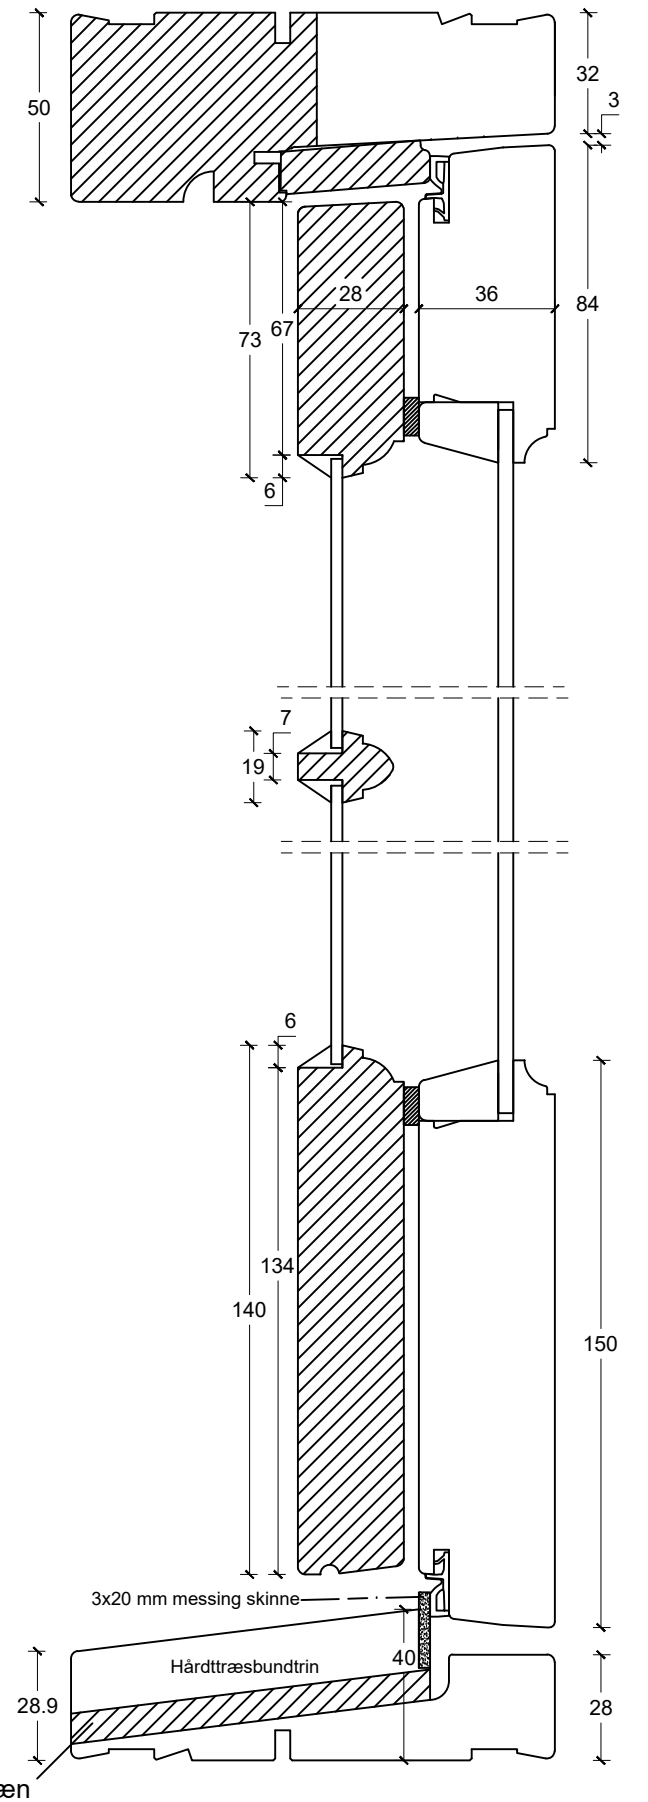

Eksempel:

Dør-/ sidepartiramme med tapstykke: indeling mellem glas/glas:

Dørramme med tapstykke: indeling mellem glas/fyld:

Vandret post mellem dørramme og vinduesoverparti:

Dobbeltdør:

Dørmitte

Enkeldør:

Not til lysninger: Ej mulig

tlf: 7533 3344 / fax: 7533 3773  
 mail: post@boejsoe.dk  
 © Copyright web: www.boejsoe.dk

Printformat:  
**A3 - Liggende**

Produktgruppe:  
**11 - Koblede terrassedøre**

Profil:  
**Duiowood+, A-19**

Emne:  
**Terrassedør, indadgående**

Tegning nr.  
**A-11-125**

Dato: 04-10-2024  
 Rev. nr. 0/ 04-10-2024

Mål:  
**1:2**