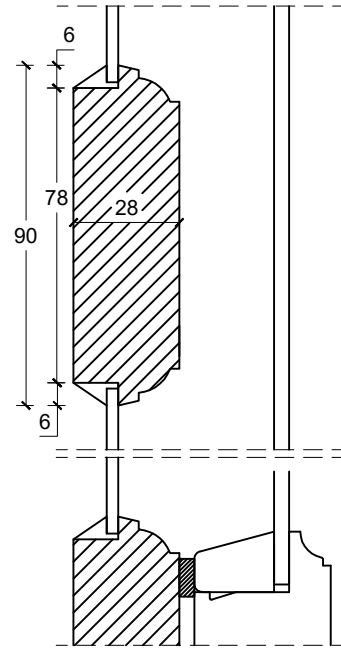

Eksempel:

Dør-/ sidepartiramme med tapstykke: indeling mellem glas/glas:

Dørramme med tapstykke: indeling mellem glas/fyld:

Vandret post mellem dørramme og vinduesoverparti:

Dobbeltdør:

Dørmitte

Enkeldør:

Not til lysninger: Ej mulig

tlf: 7533 3344 / fax: 7533 3773  
 mail: post@boejsoe.dk  
 © Copyright web: www.boejsoe.dk

Printformat:  
**A3 - Liggende**

Produktgruppe:  
**11 - Koblede terrassedøre**

Profil:  
**Duiowood+, A-19**

Emne:  
**Terrassedør, indadgående**

Tegning nr.  
**A-11-125**

Dato: 04-10-2024  
 Rev. nr. 0/ 04-10-2024

Mål:  
**1:2**