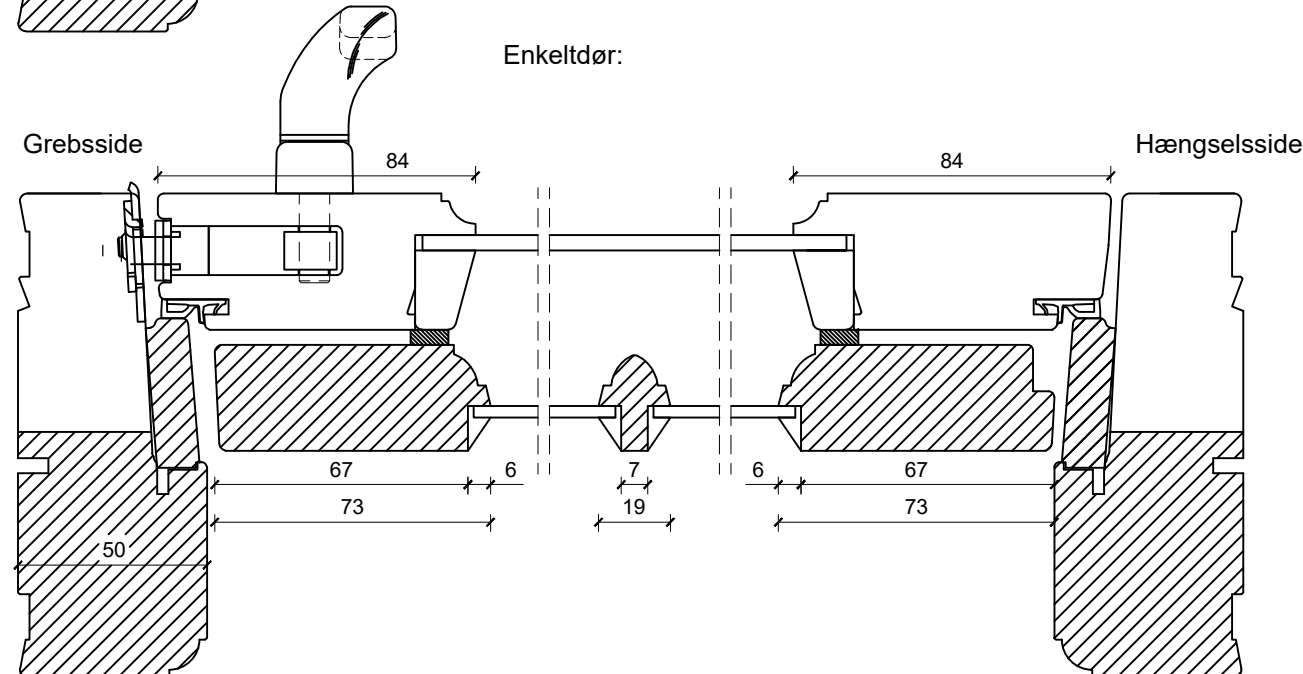

Eksempel:

Dør-/ sidepartiramme med tapstykke: indeling mellem glas/glas:

Dørramme med tapstykke: indeling mellem glas/fyld:

Vandret post mellem dørramme og vinduesoverparti:

Dobbeltdør:

Dørmitte

Enkeldør:

Not til lysninger: Ej mulig

tlf: 7533 3344 / fax: 7533 3773  
 mail: post@boejsoe.dk  
 © Copyright web: www.boejsoe.dk

Printformat:  
**A3 - Liggende**

Produktgruppe:  
**11 - Koblede terrassedøre**

Profil:  
**Duiowood+, A-19**

Emne:  
**Terrassedør, indadgående**

Tegning nr.  
**A-11-125**

Dato: 04-10-2024  
 Rev. nr. 0/ 04-10-2024

Mål:  
**1:2**