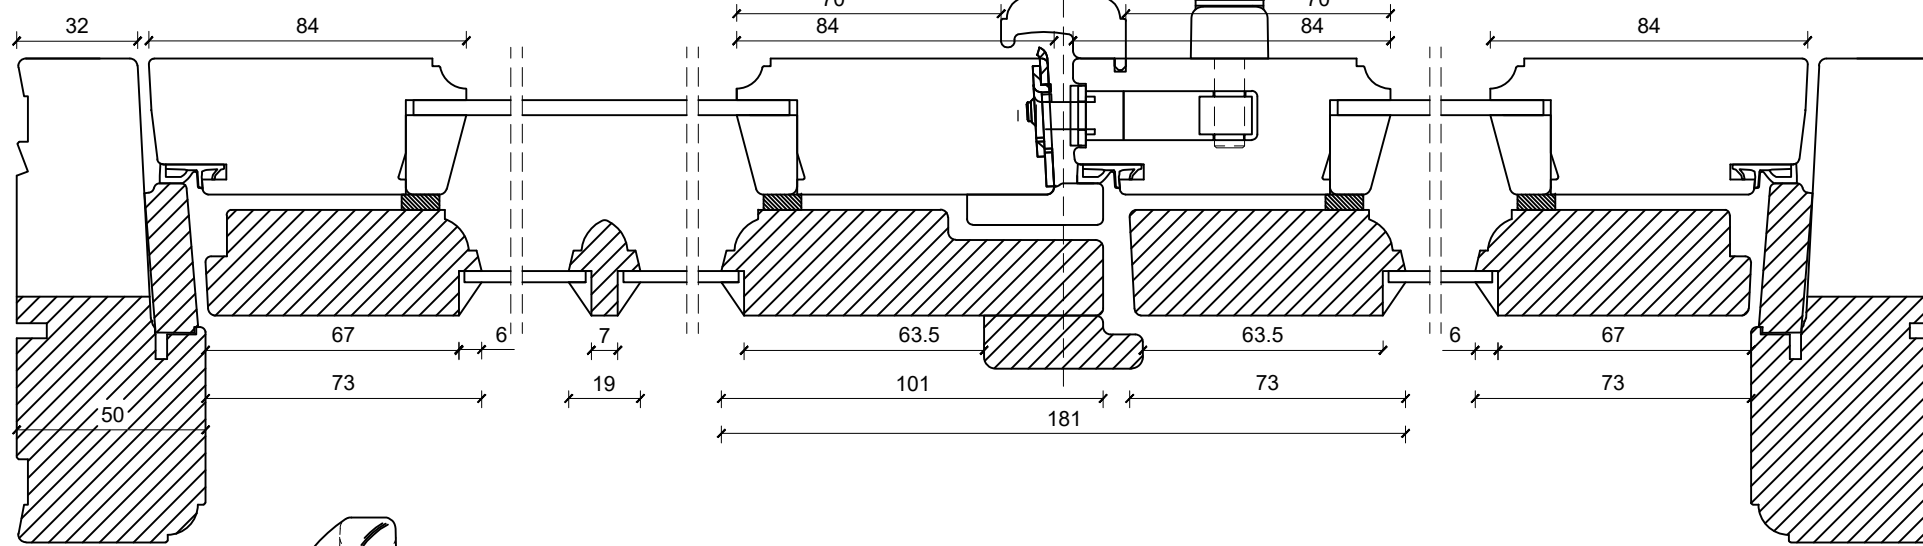

Eksempel:

Dør-/ sidepartiramme med tapstykke: indeling mellem glas/glas:

Dørramme med tapstykke: indeling mellem glas/fyld:

Vandret post mellem dørramme og vinduesoverparti:

Dobbeltdør:

Dørmitte

Enkeldør:

Not til lysninger: Ej mulig

tlf: 7533 3344 / fax: 7533 3773  
 mail: post@boejsoe.dk  
 © Copyright web: www.boejsoe.dk

Printformat:  
**A3 - Liggende**

Produktgruppe:  
**11 - Koblede terrassedøre**

Profil:  
**Duiowood+, A-19**

Emne:  
**Terrassedør, indadgående**

Tegning nr.  
**A-11-125**

Dato: 04-10-2024  
 Rev. nr. 0/ 04-10-2024

Mål:  
**1:2**