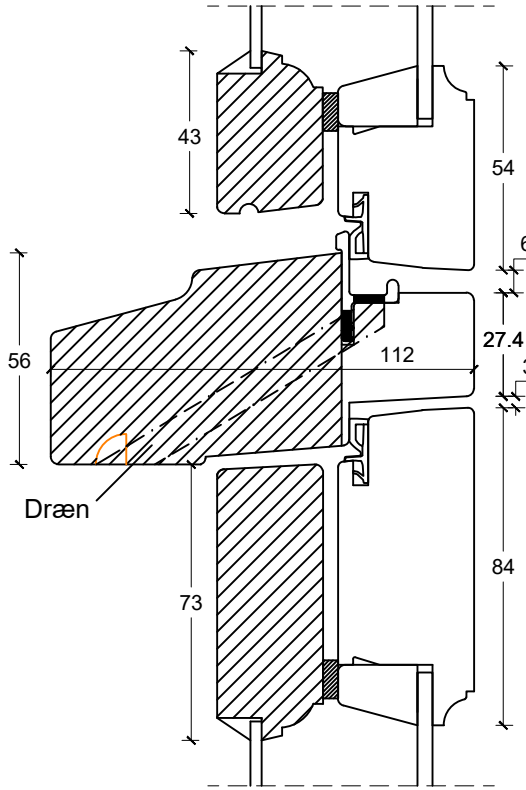

Eksempel:

Dør-/ sidepartiramme med tapstykke: indeling mellem glas/glas:

Dørramme med tapstykke: indeling mellem glas/fyld:

Vandret post mellem dørramme og vinduesoverparti:

Dobbeltdør:

Dørmitte

Enkeldør:

Not til lysninger: Ej mulig

tlf: 7533 3344 / fax: 7533 3773  
 mail: post@boejsoe.dk  
 © Copyright web: www.boejsoe.dk

Printformat:  
**A3 - Liggende**

Produktgruppe:  
**11 - Koblede terrassedøre**

Profil:  
**Duiowood+, A-19**

Emne:  
**Terrassedør, indadgående**

Tegning nr.  
**A-11-125**

Dato: 04-10-2024  
 Rev. nr. 0/ 04-10-2024

Mål:  
**1:2**