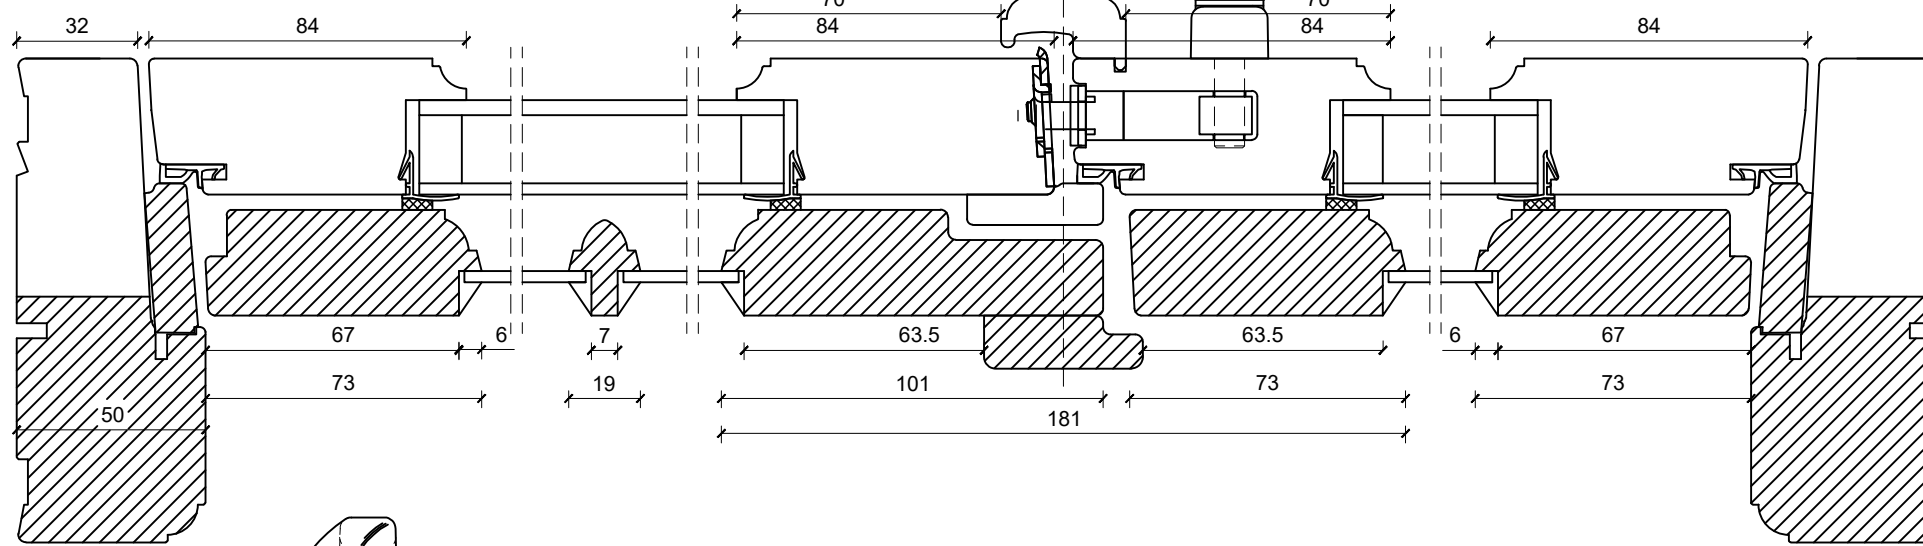

Eksempel:

Dør-/ sidepartiramme med tapstykke:
indeling mellem glas/glas:

Dørramme med tapstykke:
indeling mellem glas/fyld:

Vandret post mellem
dørramme og vinduesoverparti:

Dobbeltdør:

Enkeltjør:

Not til lysninger: Ej mulig

tlf: 7533 3344 / fax: 7533 3773
mail: post@boejsoe.dk
© Copyright web: www.boejsoe.dk

Printformat:
A3 - Liggende

Produktgruppe:
11 - Koblede terrassedøre

Profil:
Triowood+, A-19

Tegning nr.
A-11-105

Dato: 03-10-2024
Rev. nr. 0/ 03-10-2024

Emne:
Terrassedør, indadgående

Mål:
1:2