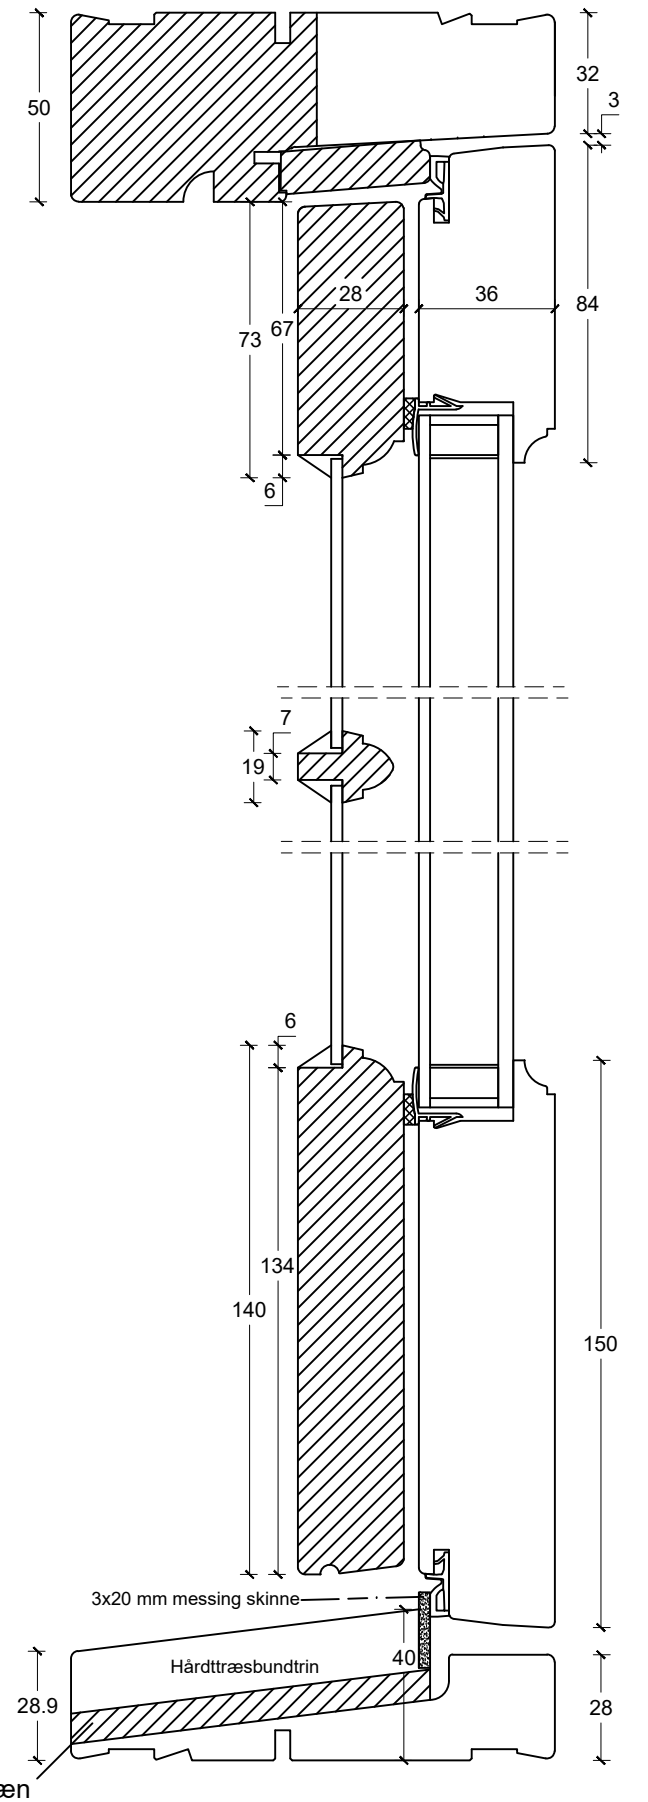

Eksempel:

Dør-/ sidepartiramme med tapstykke:
indeling mellem glas/glas:

Dørramme med tapstykke:
indeling mellem glas/fyld:

Vandret post mellem
dørramme og vinduesoverparti:

Dobbeltdør:

Enkeltjør:

Not til lysninger: Ej mulig

tlf: 7533 3344 / fax: 7533 3773
mail: post@boejsoe.dk
© Copyright web: www.boejsoe.dk

Printformat:
A3 - Liggende

Produktgruppe:
11 - Koblede terrassedøre

Profil:
Triowood+, A-19

Tegning nr.
A-11-105

Dato: 03-10-2024
Rev. nr. 0/ 03-10-2024

Emne:
Terrassedør, indadgående

Mål:
1:2