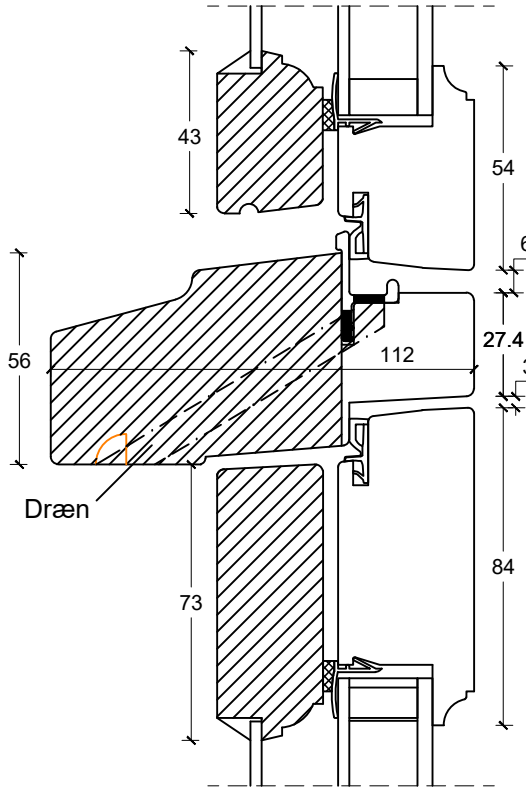

Eksempel:

Dør-/ sidepartiramme med tapstykke:
indeling mellem glas/glas:

Dørramme med tapstykke:
indeling mellem glas/fyld:

Vandret post mellem
dørramme og vinduesoverparti:

Dobbeltdør:

Enkeltjør:

Not til lysninger: Ej mulig

tlf: 7533 3344 / fax: 7533 3773
mail: post@boejsoe.dk
© Copyright web: www.boejsoe.dk

Printformat:
A3 - Liggende

Produktgruppe:
11 - Koblede terrassedøre

Profil:
Triowood+, A-19

Tegning nr.
A-11-105

Dato: 03-10-2024
Rev. nr. 0/ 03-10-2024

Emne:
Terrassedør, indadgående

Mål:
1:2