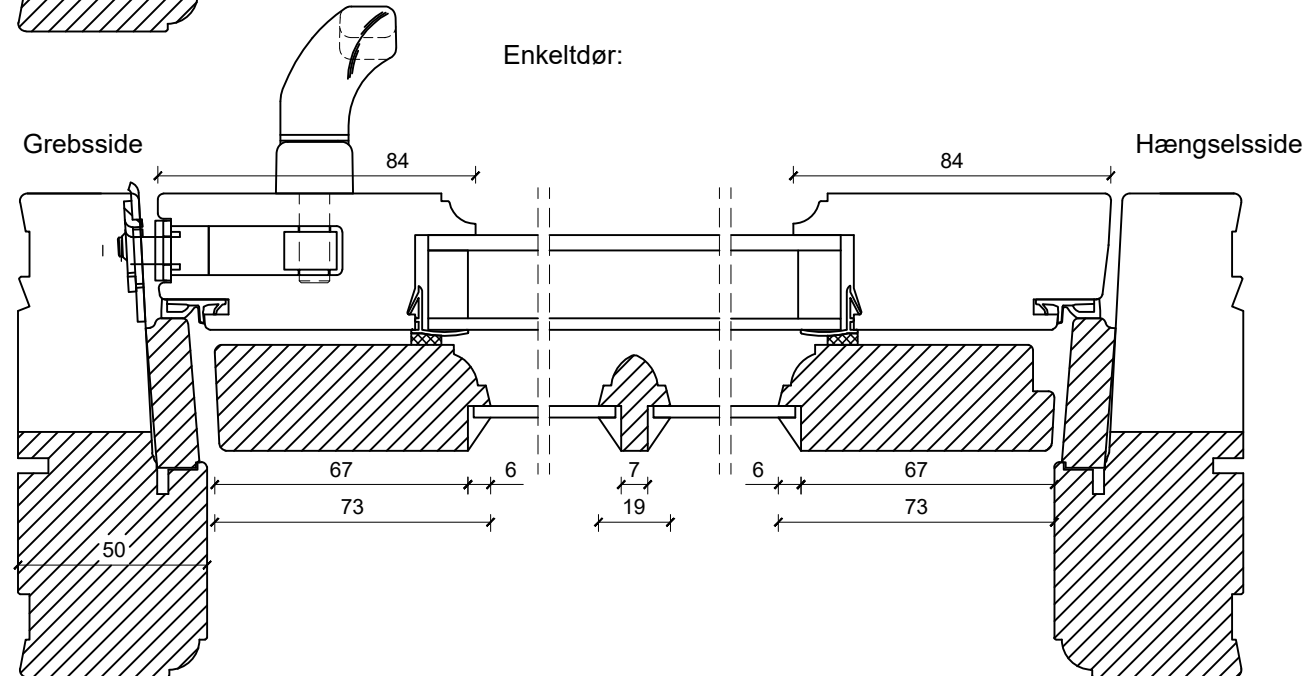

Eksempel:

Dør-/ sidepartiramme med tapstykke:
indeling mellem glas/glas:

Dørramme med tapstykke:
indeling mellem glas/fyld:

Vandret post mellem
dørramme og vinduesoverparti:

Dobbeltdør:

Enkeltjør:

Not til lysninger: Ej mulig

tlf: 7533 3344 / fax: 7533 3773
mail: post@boejsoe.dk
© Copyright web: www.boejsoe.dk

Printformat:
A3 - Liggende

Produktgruppe:
11 - Koblede terrassedøre

Profil:
Triowood+, A-19

Tegning nr.
A-11-105

Dato: 03-10-2024
Rev. nr. 0/ 03-10-2024

Emne:
Terrassedør, indadgående

Mål:
1:2