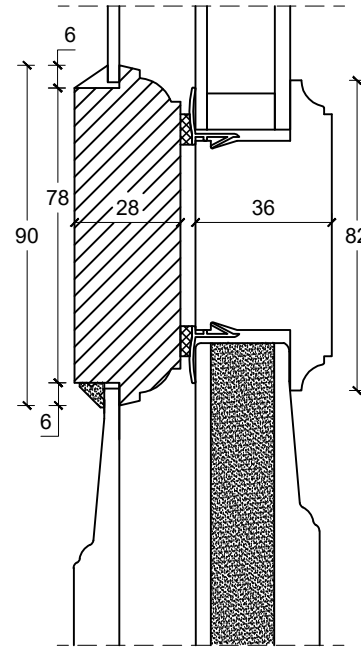

Eksempel:

Dør-/ sidepartiramme med tapstykke:
indeling mellem glas/glas:

Dørramme med tapstykke:
indeling mellem glas/fyld:

Vandret post mellem
dørramme og vinduesoverparti:

Dobbeltdør:

Enkeltjør:

Not til lysninger: Ej mulig

tlf: 7533 3344 / fax: 7533 3773
mail: post@boejsoe.dk
© Copyright web: www.boejsoe.dk

Printformat:
A3 - Liggende

Produktgruppe:
11 - Koblede terrassedøre

Profil:
Triowood+, A-19

Tegning nr.
A-11-105

Dato: 03-10-2024
Rev. nr. 0/ 03-10-2024

Emne:
Terrassedør, indadgående

Mål:
1:2