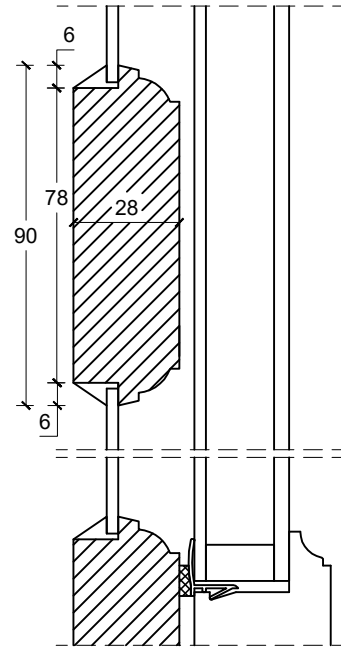

Eksempel:

Dør-/ sidepartiramme med tapstykke:
indeling mellem glas/glas:

Dørramme med tapstykke:
indeling mellem glas/fyld:

Vandret post mellem
dørramme og vinduesoverparti:

Dobbeltdør:

Enkeltjør:

Not til lysninger: Ej mulig

tlf: 7533 3344 / fax: 7533 3773
mail: post@boejsoe.dk
© Copyright web: www.boejsoe.dk

Printformat:
A3 - Liggende

Produktgruppe:
11 - Koblede terrassedøre

Profil:
Triowood+, A-19

Tegning nr.
A-11-105

Dato: 03-10-2024
Rev. nr. 0/ 03-10-2024

Emne:
Terrassedør, indadgående

Mål:
1:2