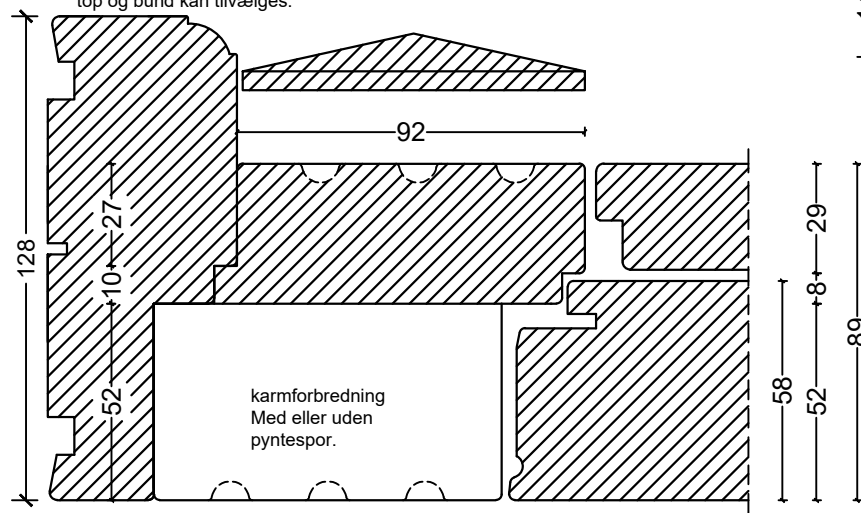

Pyramide pynte klods
top og bund kan tilvælges.

66

Pyramide pynte klods
top og bund kan tilvælges.

92

Pyramide pynte klods
top og bund kan tilvælges.

9.3

 =Kernetræ

Bojsø
DØRE OG VINDUER

Dato:

06-10-2022

Rev. nr.

0

Emne:

Facadedør med karmforbredning - med og uden pyntespor, 128 mm karm

Mål:

1:2