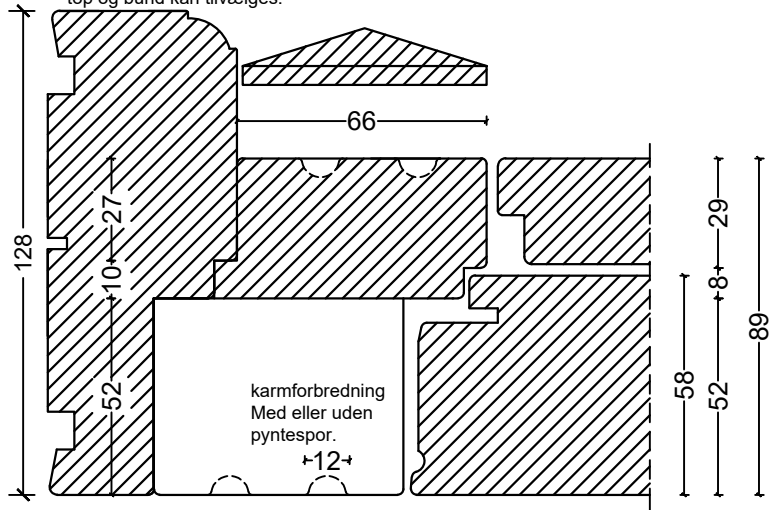

Pyramide pynte klods
top og bund kan tilvælges.

66

Pyramide pynte klods
top og bund kan tilvælges.

92

Pyramide pynte klods
top og bund kan tilvælges.

9.3

 =Kernetræ

Bojsø
DØRE OG VINDUER

Dato:

06-10-2022

Rev. nr.

0

Emne:

Facadedør med karmforbredning - med og uden pyntespor, 128 mm karm

Mål:

1:2