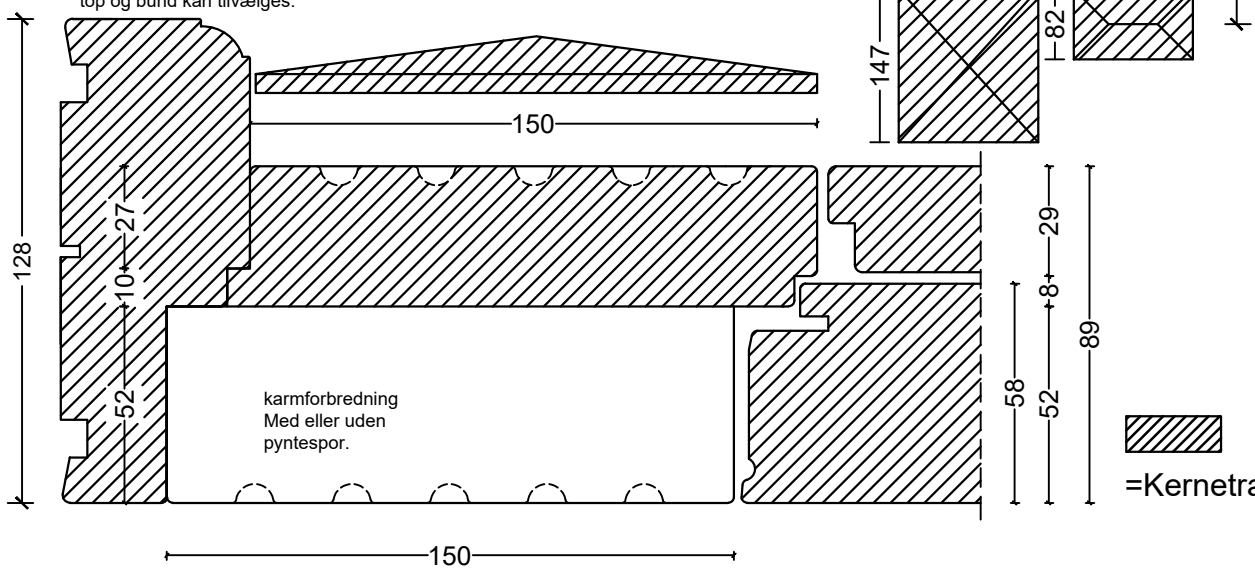

Pyramide pynte klods
top og bund kan tilvælges.

66

Pyramide pynte klods
top og bund kan tilvælges.

92

Pyramide pynte klods
top og bund kan tilvælges.

9.3

 =Kernetræ

Bojsø
DØRE OG VINDUER

Dato:

06-10-2022

Rev. nr.

0

Emne:

Facadedør med karmforbredning - med og uden pyntespor, 128 mm karm

Mål:

1:2