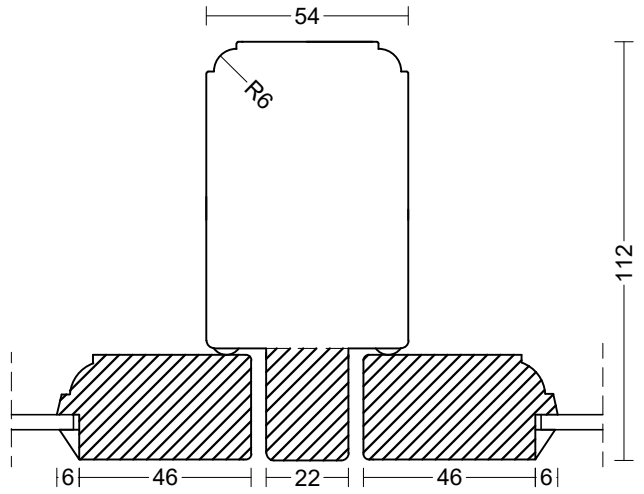

Kan alternativ leveres med indnotet tætningsliste i karm - skal oplyses ved bestilling.

Bemærk!
Hvis der skal monteres forsatsrammer indvendig, må der ikke være tætningslister ved de udvendige rammer!

Not til bundstyk kan fravælges
Udfræsning til vinduesplade- kan fravælges
143 mm er tilvalg

tlf: 7533 3344 / fax: 7533 3773
mail: post@boejsoe.dk
web: www.boejsoe.dk

© Copyright

Tegning nr.
A-05-09

Produktgruppe:
05 - Kassevinduer

Profil:
Singlewood 19

Dato:
01-02-2021

Rev. nr.
3/25.04.22

Emne:
Sidehængte - et lag glas, udadgående