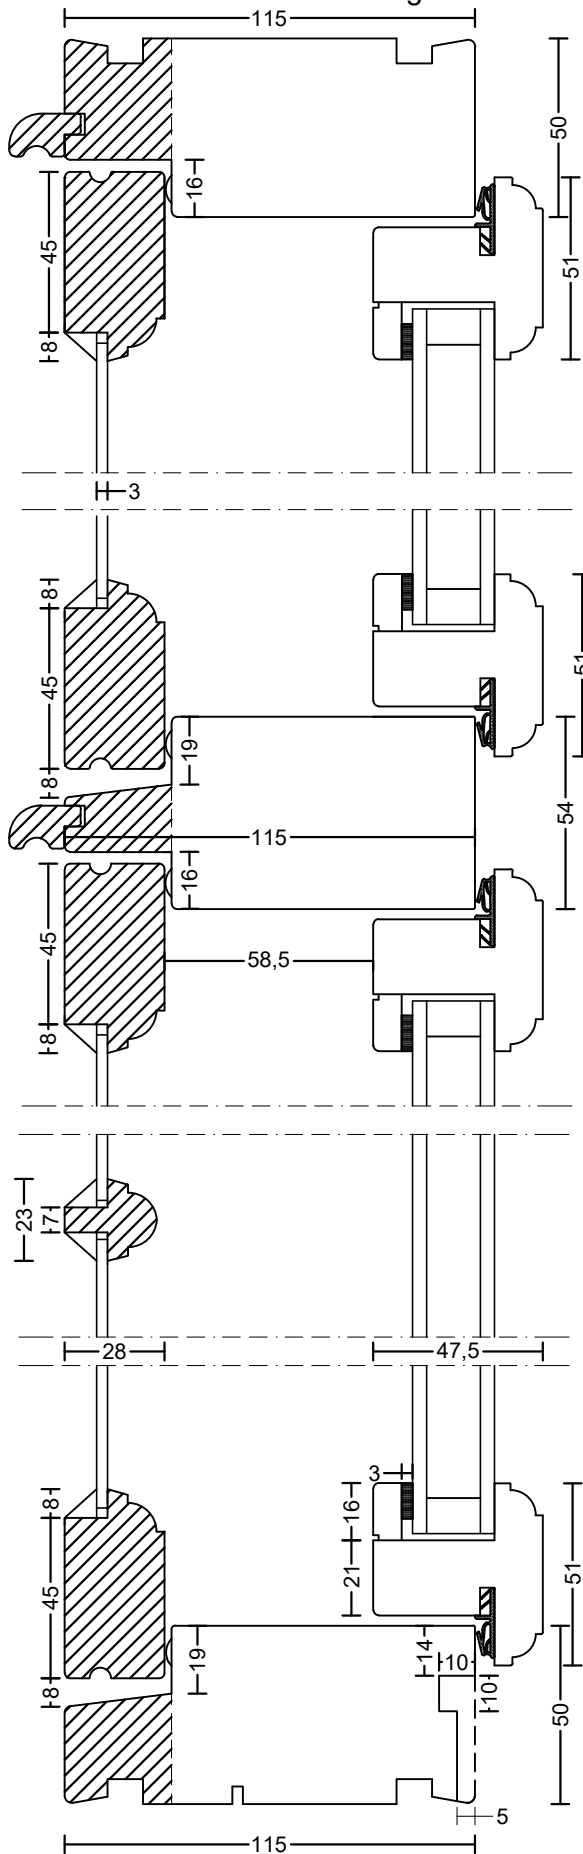

143 mm karm er tilvalg

Kassevinduer 1+2 system profil KA-12

Not til bundstyk kan fravælges

**Bøjsø**  
DØRE OG VINDUER

tlf: 7533 3344 / fax: 7533 3773  
mail: post@boejsoe.dk  
web: www.boejsoe.dk

© Copyright

Tegning nr.

A-05-02

Produktgruppe:

4

Profil:

Triowood KA-17

Dato:

01-02-2021

Rev. nr.

4/25.04.22

Emne:

Sidehængte kassevinduer

Mål:

1:2