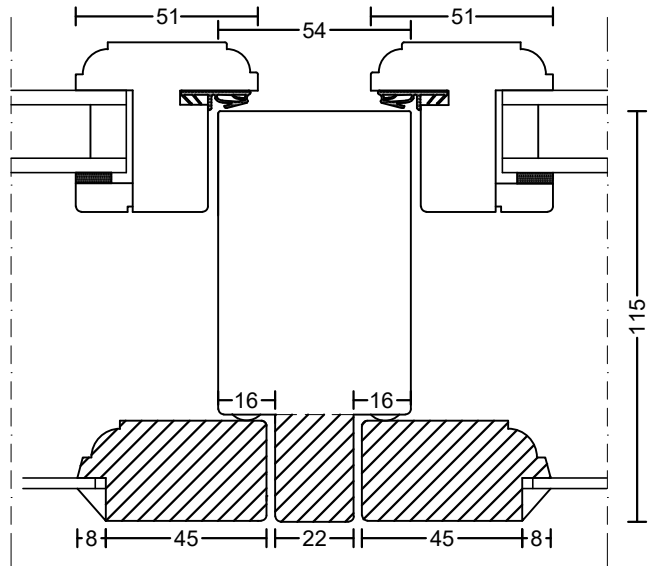

143 mm karm er tilvalg

Kassevinduer 1+2 system profil KA-12

Not til bundstyk kan fravælges

**Bøjsø**  
DØRE OG VINDUER

tlf: 7533 3344 / fax: 7533 3773  
mail: post@boejsoe.dk  
web: www.boejsoe.dk

© Copyright

Tegning nr.

A-05-02

Produktgruppe:

4

Profil:

Triowood KA-17

Dato:

01-02-2021

Rev. nr.

4/25.04.22

Emne:

Sidehængte kassevinduer

Mål:

1:2