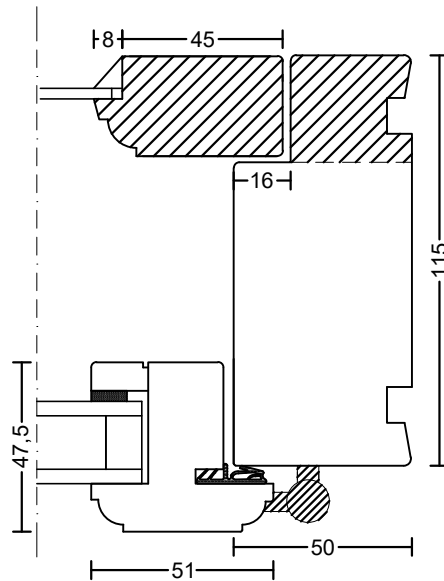

143 mm karm er tilvalg

Kassevinduer 1+2 system profil KA-12

Not til bundstyk kan fravælges

**Bøjsø**  
DØRE OG VINDUER

tlf: 7533 3344 / fax: 7533 3773  
mail: post@boejsoe.dk  
web: www.boejsoe.dk

© Copyright

Tegning nr.

A-05-02

Produktgruppe:

4

Profil:

Triowood KA-17

Dato:

01-02-2021

Rev. nr.

4/25.04.22

Emne:

Sidehængte kassevinduer

Mål:

1:2