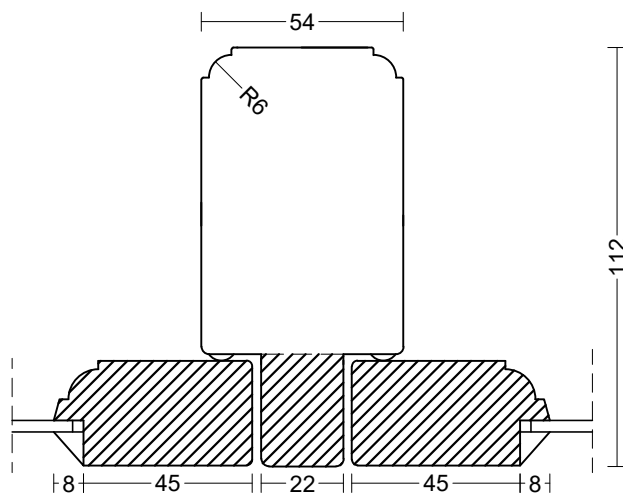

Kan alternativ leveres med indnotet tætningsliste i karm - skal oplyses ved bestilling.

Bemærk!
Hvis der skal monteres forsatsramme indvendig, må der ikke være tætningslister ved de udvendige rammer!

Not til bundstyk kan fravælges

Udfræsning til vinduesplade- kan fravælges

143 mm er tilvalg

Kernetræ

Bøjsø
DØRE OG VINDUER

tlf: 7533 3344 / fax: 7533 3773
mail: post@boejsoe.dk
web: www.boejsoe.dk

© Copyright

Tegning nr.

A-05-08

Emne:

Sidehængte - et lag glas, udadgående

Mål:

1:2