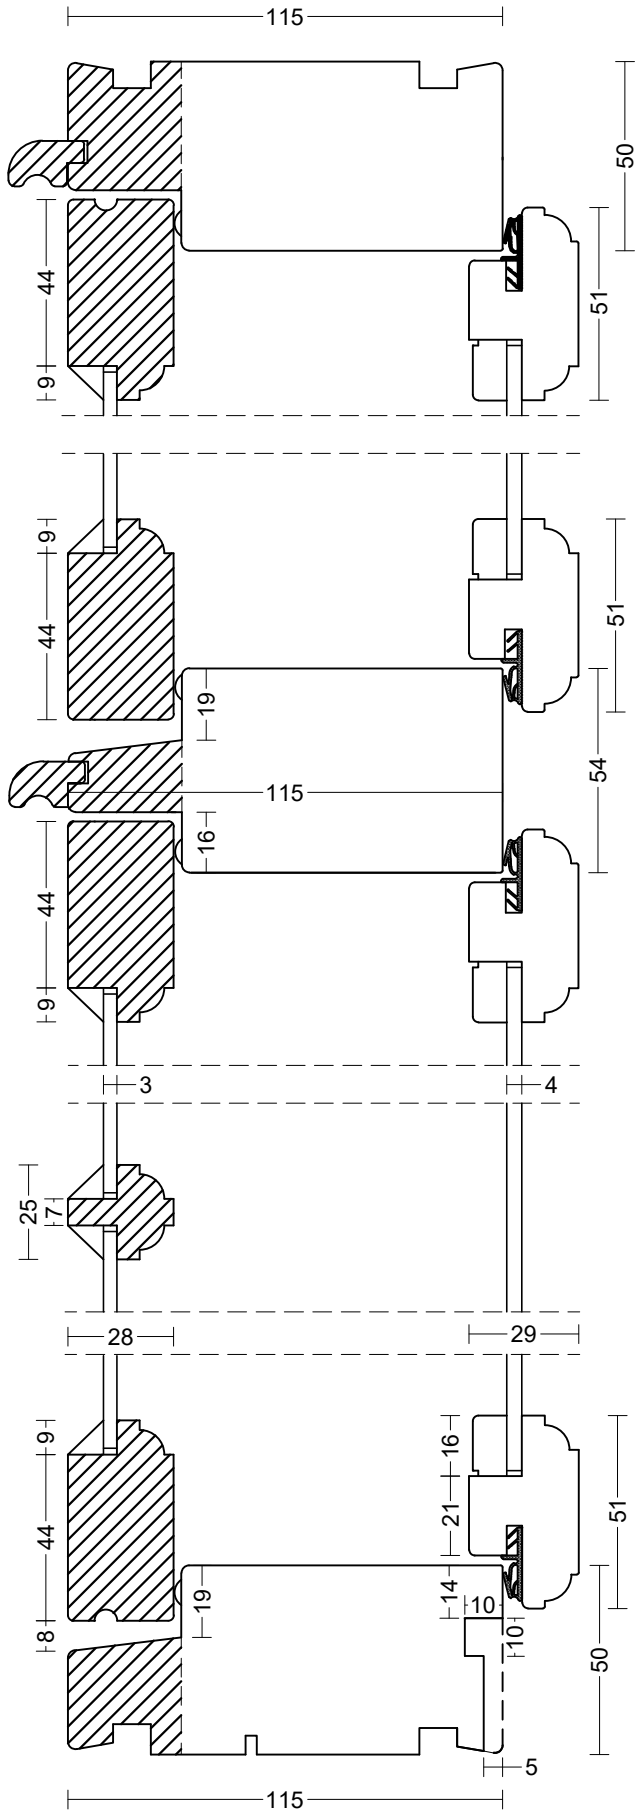

143 mm karm er tilvalg

Not til bundstyk kan fravælges

tlf: 7533 3344 / fax: 7533 3773
 mail: post@boejsoe.dk
 web: www.boejsoe.dk

© Copyright

Tegning nr.
A-05-04

Produktgruppe:
05 - Kassevinduer

Profil:
Douwood KA-12

Dato:
 01-02-2021

Rev. nr.
 7/25.04.22

Emne:
 Sidehængte kassevinduer

Mål:
1/2