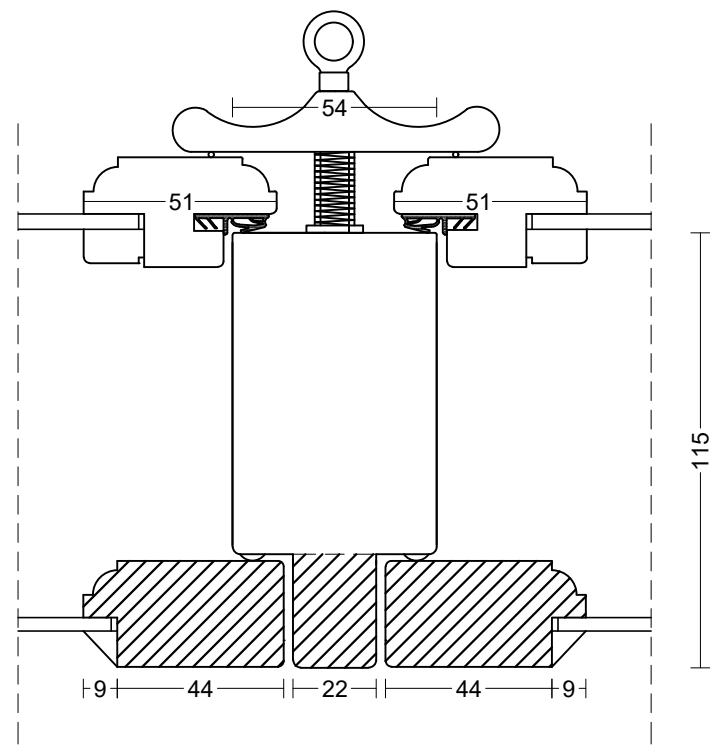

143 mm karm er tilvalg

Not til bundstyk kan fravælges

tlf: 7533 3344 / fax: 7533 3773
 mail: post@boejsoe.dk
 web: www.boejsoe.dk

© Copyright

Tegning nr.
A-05-04

Produktgruppe:
05 - Kassevinduer

Profil:
Douwood KA-12

Dato:
 01-02-2021

Rev. nr.
 7/25.04.22

Emne:
 Sidehængte kassevinduer

Mål:
1/2