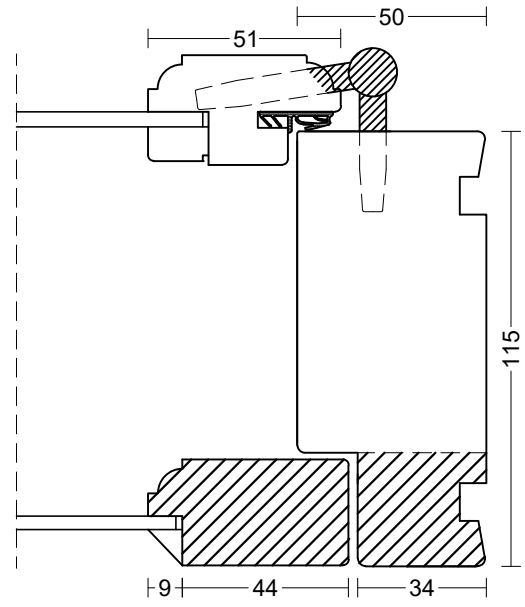

143 mm karm er tilvalg

Not til bundstyk kan fravælges

tlf: 7533 3344 / fax: 7533 3773
 mail: post@boejsoe.dk
 web: www.boejsoe.dk

© Copyright

Tegning nr.
A-05-04

Produktgruppe:
05 - Kassevinduer

Profil:
Douwood KA-12

Dato:
 01-02-2021

Rev. nr.
 7/25.04.22

Emne:
 Sidehængte kassevinduer

Mål:
1/2