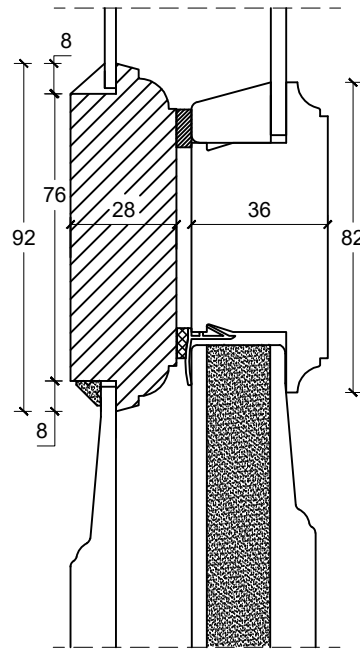

Eksempel:

Dør-/ sidepartiramme med tapstykke:
indeling mellem glas/glas:

Dørramme med tapstykke:
indeling mellem glas/fyld:

Vandret post mellem
dørramme og vinduesoverparti:

Dobbeltdør:

Enkeldør:

Not til lysninger: Ej mulig

tlf: 7533 3344 / fax: 7533 3773
mail: post@boejsoe.dk
© Copyright web: www.boejsoe.dk

Printformat:
A3 - Liggende

Tegning nr.
A-11-124

Produktgruppe:
11 - Koblede terrassedøre

Profil:
Duowood+, B-23

Dato: 04-10-2024
Rev. nr. 0/ 04-10-2024

Emne:
Terrassedør, indadgående

Mål:
1:2