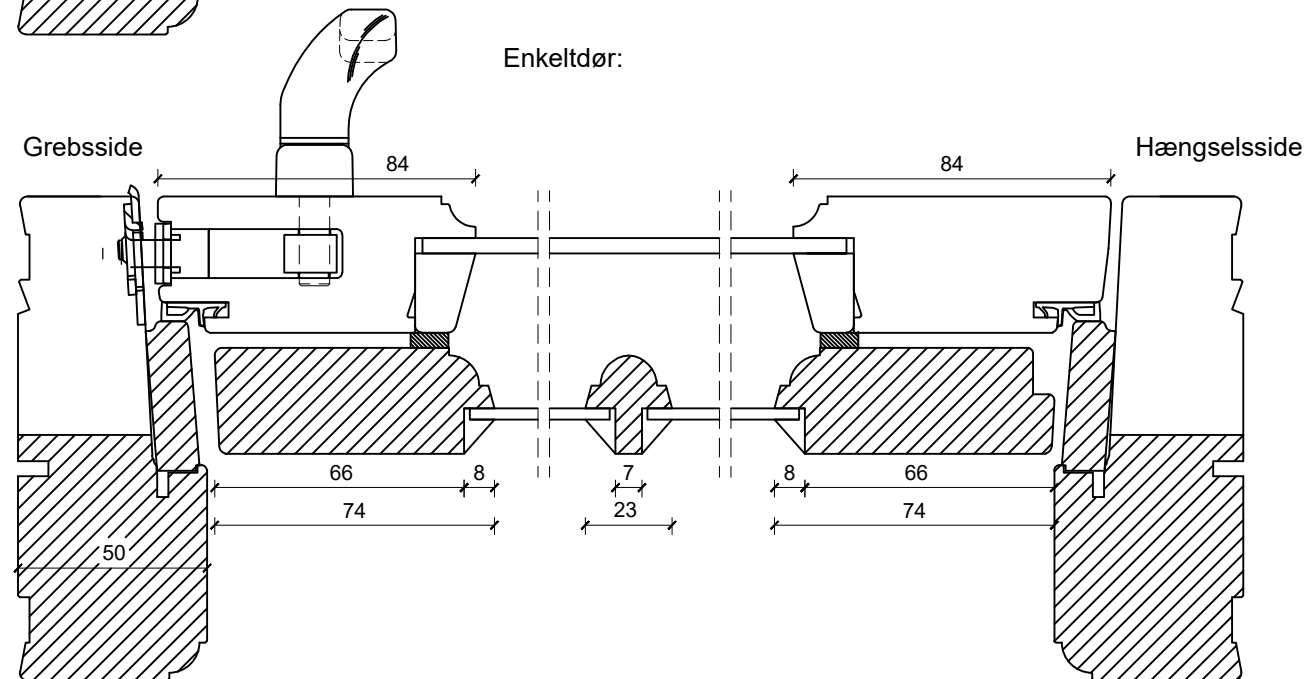

Eksempel:

Dør-/ sidepartiramme med tapstykke:
indeling mellem glas/glas:

Dørramme med tapstykke:
indeling mellem glas/fyld:

Vandret post mellem
dørramme og vinduesoverparti:

Dobbeltdør:

Enkeldør:

Not til lysninger: Ej mulig

tlf: 7533 3344 / fax: 7533 3773
mail: post@boejsoe.dk
© Copyright web: www.boejsoe.dk

Printformat:
A3 - Liggende

Tegning nr.
A-11-124

Produktgruppe:
11 - Koblede terrassedøre

Profil:
Duowood+, B-23

Dato: 04-10-2024
Rev. nr. 0/ 04-10-2024

Emne:
Terrassedør, indadgående

Mål:
1:2