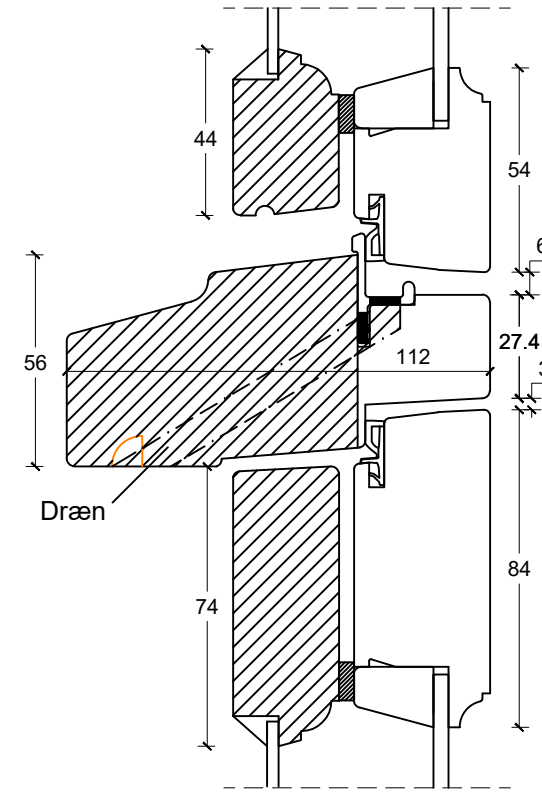

Eksempel:

Dør-/ sidepartiramme med tapstykke:
indeling mellem glas/glas:

Dørramme med tapstykke:
indeling mellem glas/fyld:

Vandret post mellem
dørramme og vinduesoverparti:

Dobbeltdør:

Enkeldør:

Not til lysninger: Ej mulig

tlf: 7533 3344 / fax: 7533 3773
mail: post@boejsoe.dk
© Copyright web: www.boejsoe.dk

Printformat:
A3 - Liggende

Tegning nr.
A-11-124

Produktgruppe:
11 - Koblede terrassedøre

Profil:
Duowood+, B-23

Dato: 04-10-2024
Rev. nr. 0/ 04-10-2024

Emne:
Terrassedør, indadgående

Mål:
1:2