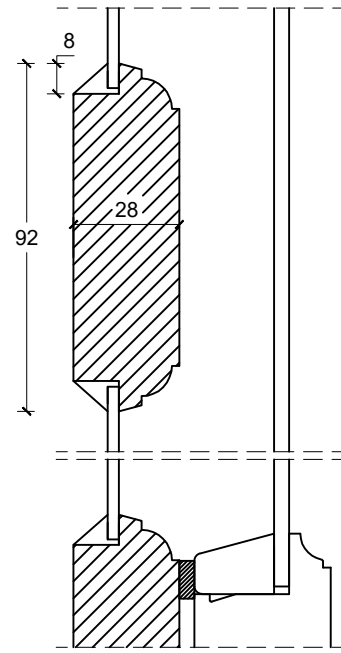

Eksempel:

Dør-/ sidepartiramme med tapstykke:
indeling mellem glas/glas:

Dørramme med tapstykke:
indeling mellem glas/fyld:

Vandret post mellem
dørramme og vinduesoverparti:

Dobbeltdør:

Enkeldør:

Not til lysninger: Ej mulig

tlf: 7533 3344 / fax: 7533 3773
mail: post@boejsoe.dk
© Copyright web: www.boejsoe.dk

Printformat:
A3 - Liggende

Tegning nr.
A-11-124

Produktgruppe:
11 - Koblede terrassedøre

Profil:
Duowood+, B-23

Dato: 04-10-2024
Rev. nr. 0/ 04-10-2024

Emne:
Terrassedør, indadgående

Mål:
1:2