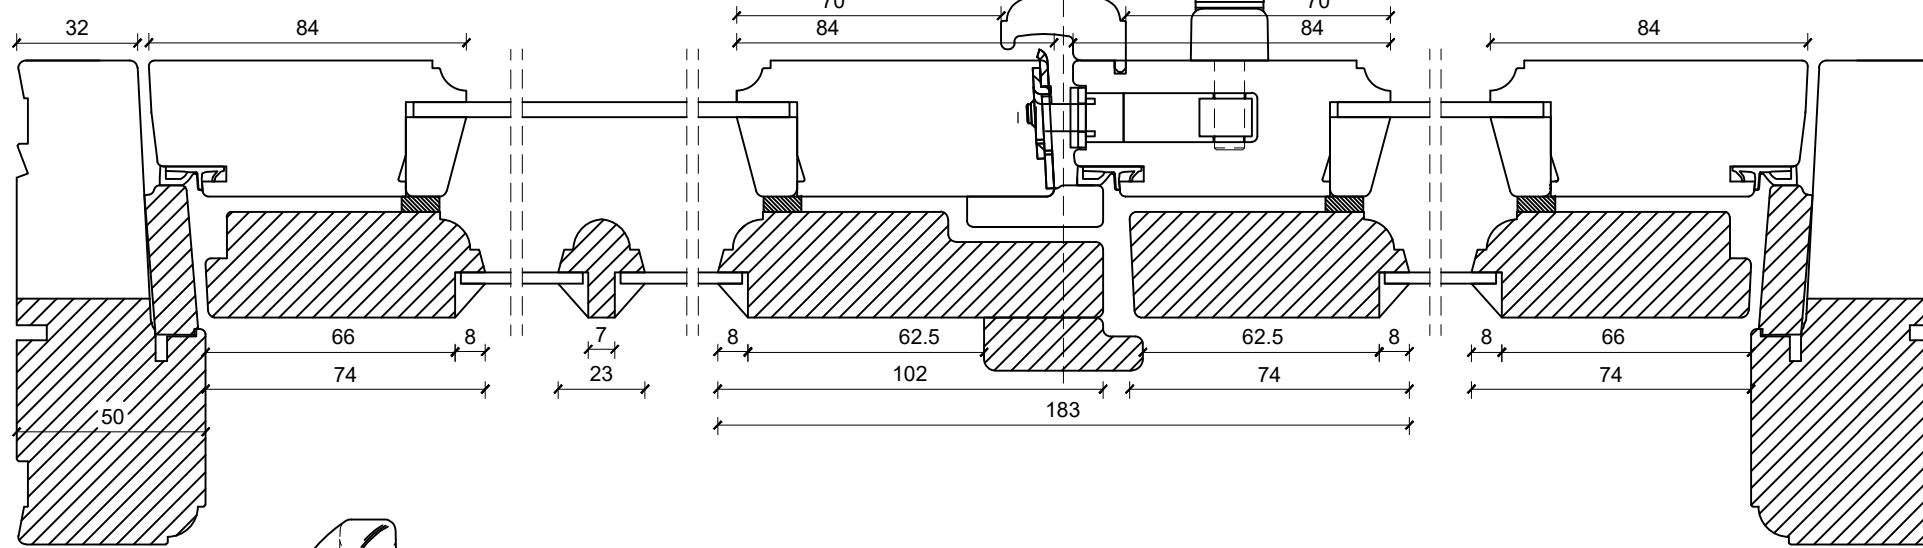

Eksempel:

Dør-/ sidepartiramme med tapstykke:
indeling mellem glas/glas:

Dørramme med tapstykke:
indeling mellem glas/fyld:

Vandret post mellem
dørramme og vinduesoverparti:

Dobbeltdør:

Enkeldør:

Not til lysninger: Ej mulig

tlf: 7533 3344 / fax: 7533 3773
mail: post@boejsoe.dk
© Copyright web: www.boejsoe.dk

Printformat:
A3 - Liggende

Tegning nr.
A-11-124

Produktgruppe:
11 - Koblede terrassedøre

Profil:
Duowood+, B-23

Dato: 04-10-2024
Rev. nr. 0/ 04-10-2024

Emne:
Terrassedør, indadgående

Mål:
1:2