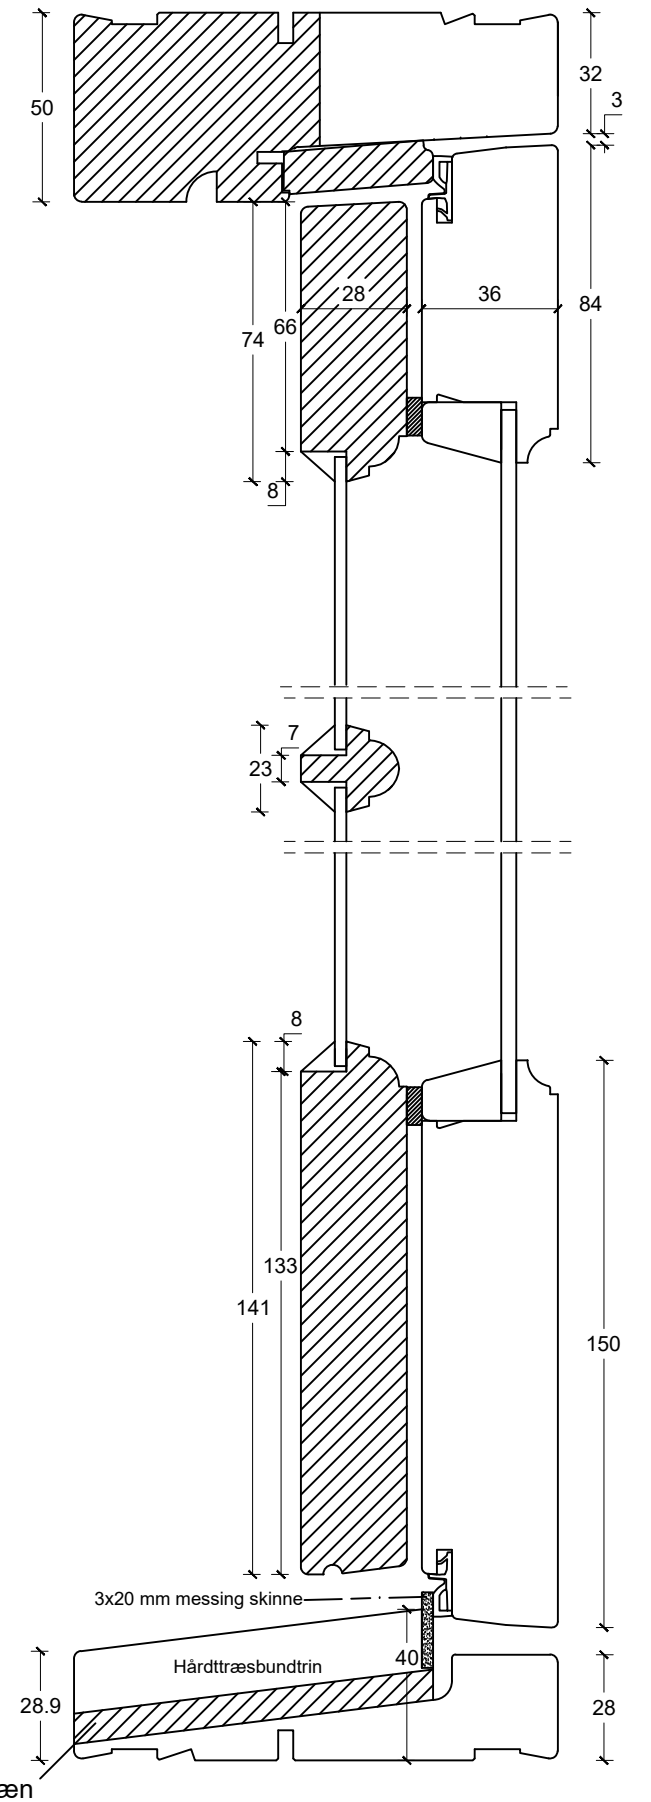

Eksempel:

Dør-/ sidepartiramme med tapstykke:
indeling mellem glas/glas:

Dørramme med tapstykke:
indeling mellem glas/fyld:

Vandret post mellem
dørramme og vinduesoverparti:

Dobbeltdør:

Enkeldør:

Not til lysninger: Ej mulig

tlf: 7533 3344 / fax: 7533 3773
mail: post@boejsoe.dk
© Copyright web: www.boejsoe.dk

Printformat:
A3 - Liggende

Tegning nr.
A-11-124

Produktgruppe:
11 - Koblede terrassedøre

Profil:
Duowood+, B-23

Dato: 04-10-2024
Rev. nr. 0/ 04-10-2024

Emne:
Terrassedør, indadgående

Mål:
1:2