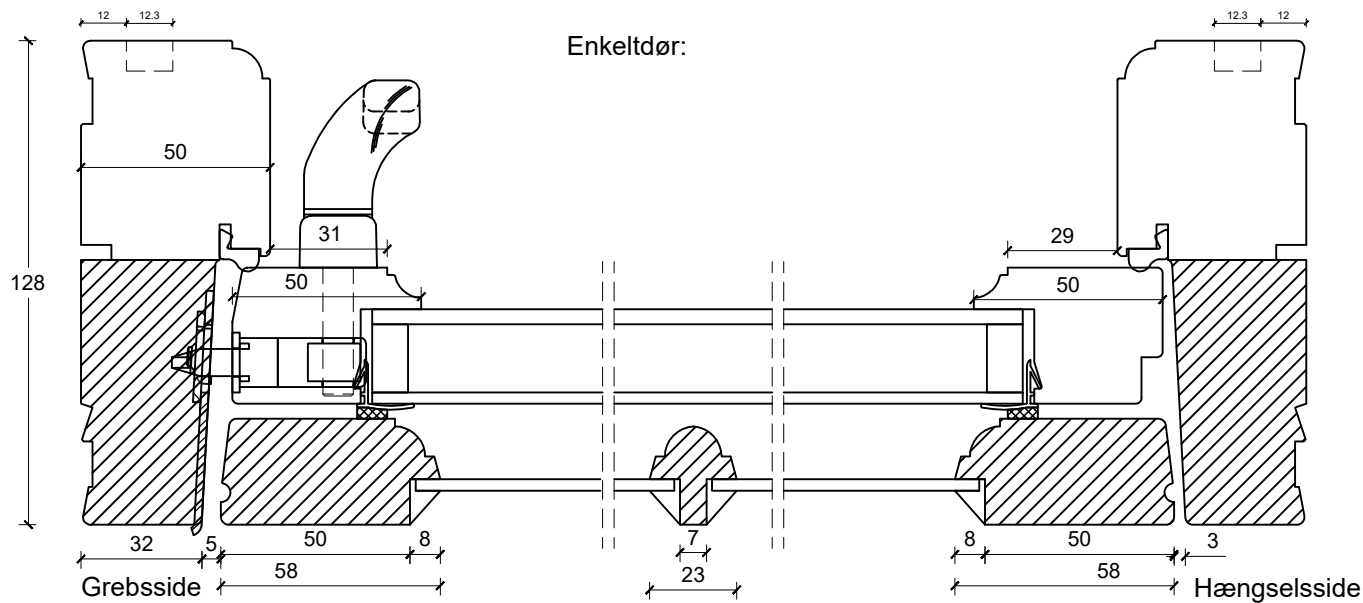

Eksempel:

Dør-/ sidepartiramme med tapstykke: indeling mellem glas/glas:

Dørramme med tapstykke: indeling mellem glas/fyld:

Vandret post mellem dørramme og vinduesoverparti:

Profil på vandret post v. T-post konstruktion:

Dobbeltdør:

Enkeltjør:

Not til lysninger er tilvalg

	tlf: 7533 3344 / fax: 7533 3773 mail: post@boejsoe.dk © Copyright web: www.boejsoe.dk	Printformat: <b>A3 - Liggende</b>	Tegning nr. <b>A-11-67</b>	
	Produktgruppe: <b>02 - Koblede terrassedøre</b>	Profil: <b>Triowood+, B-23, Smal</b>	Dato: 23-04-2023	Rev. nr. 0/ 23-04-2023
Emne: <b>Terrassedør, udadgående</b>			Mål: <b>1:2</b>	