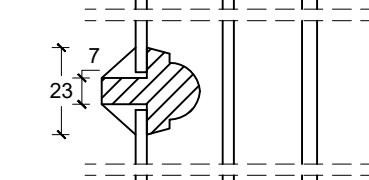

Eksempel:

Dør-/ sidepartiramme med tapstykke: indeling mellem glas/glas:

Dørramme med tapstykke: indeling mellem glas/fyld:

Vandret post mellem dørramme og vinduesoverparti:

Profil på vandret post v. T-post konstruktion:

Dobbeltdør:

Enkeltjør:

Not til lysninger er tilvalg

	tlf: 7533 3344 / fax: 7533 3773 mail: post@boejsoe.dk © Copyright web: www.boejsoe.dk	Printformat: <b>A3 - Liggende</b>	Tegning nr. <b>A-11-67</b>	
	Produktgruppe: <b>02 - Koblede terrassedøre</b>	Profil: <b>Triowood+, B-23, Smal</b>	Dato: 23-04-2023	Rev. nr. 0/ 23-04-2023
Emne: <b>Terrassedør, udadgående</b>			Mål: <b>1:2</b>	