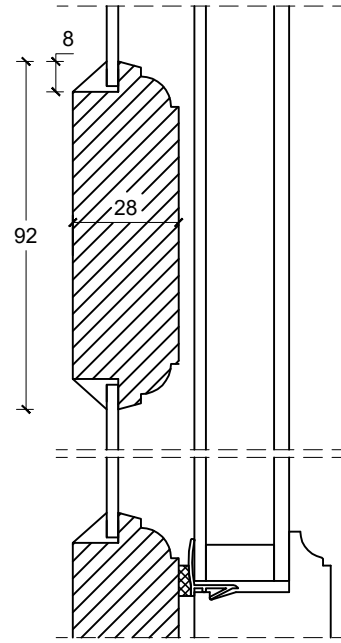

Eksempel:

Dør-/ sidepartiramme med tapstykke: indeling mellem glas/glas:

Dørramme med tapstykke: indeling mellem glas/fyld:

Vandret post mellem dørramme og vinduesoverparti:

Profil på vandret post v. T-post konstruktion:

Dobbeltdør:

Enkeltjør:

Not til lysninger er tilvalg

	tlf: 7533 3344 / fax: 7533 3773 mail: post@boejsoe.dk © Copyright web: www.boejsoe.dk	Printformat: <b>A3 - Liggende</b>	Tegning nr. <b>A-11-67</b>	
	Produktgruppe: <b>02 - Koblede terrassedøre</b>	Profil: <b>Triowood+, B-23, Smal</b>	Dato: 23-04-2023	Rev. nr. 0/ 23-04-2023
Emne: <b>Terrassedør, udadgående</b>			Mål: <b>1:2</b>	