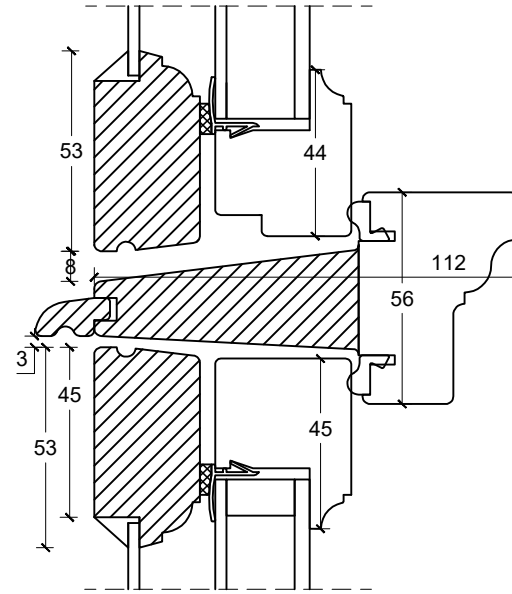

Eksempel:

Dør-/ sidepartiramme med tapstykke: indeling mellem glas/glas:

Dørramme med tapstykke: indeling mellem glas/fyld:

Vandret post mellem dørramme og vinduesoverparti:

Profil på vandret post v. T-post konstruktion:

Dobbeltdør:

Enkeltjør:

Not til lysninger er tilvalg

	tlf: 7533 3344 / fax: 7533 3773 mail: post@boejsoe.dk © Copyright web: www.boejsoe.dk	Printformat: <b>A3 - Liggende</b>	Tegning nr. <b>A-11-67</b>	
	Produktgruppe: <b>02 - Koblede terrassedøre</b>	Profil: <b>Triowood+, B-23, Smal</b>	Dato: 23-04-2023	Rev. nr. 0/ 23-04-2023
Emne: <b>Terrassedør, udadgående</b>			Mål: <b>1:2</b>	