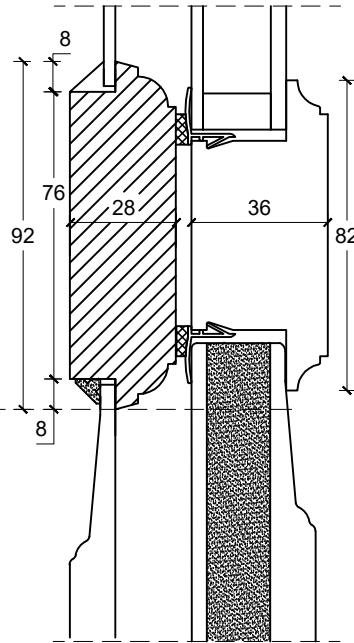

Eksempel:

Dør-/ sidepartiramme med tapstykke: indeling mellem glas/glas:

Dørramme med tapstykke: indeling mellem glas/fyld:

Vandret post mellem dørramme og vinduesoverparti:

Profil på vandret post v. T-post konstruktion:

Dobbeltdør:

Enkeltjør:

Not til lysninger er tilvalg

	tlf: 7533 3344 / fax: 7533 3773 mail: post@boejsoe.dk © Copyright web: www.boejsoe.dk	Printformat: <b>A3 - Liggende</b>	Tegning nr. <b>A-11-67</b>	
	Produktgruppe: <b>02 - Koblede terrassedøre</b>	Profil: <b>Triowood+, B-23, Smal</b>	Dato: 23-04-2023	Rev. nr. 0/ 23-04-2023
Emne: <b>Terrassedør, udadgående</b>			Mål: <b>1:2</b>	