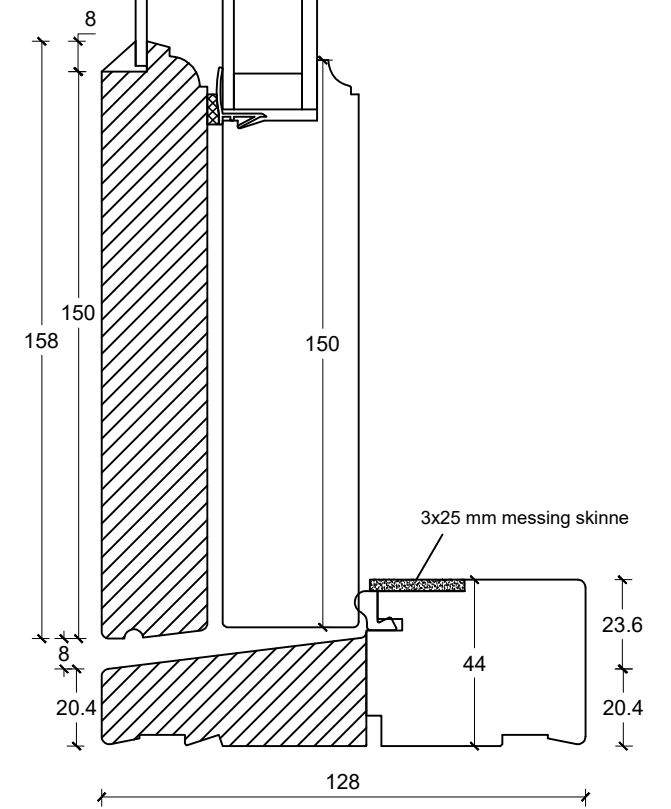

Eksempel:

Dør-/ sidepartiramme med tapstykke: indeling mellem glas/glas:

Dørramme med tapstykke: indeling mellem glas/fyld:

Vandret post mellem dørramme og vinduesoverparti:

Profil på vandret post v. T-post konstruktion:

Dobbeltdør:

Enkeltjør:

Not til lysninger er tilvalg

	tlf: 7533 3344 / fax: 7533 3773 mail: post@boejsoe.dk © Copyright web: www.boejsoe.dk	Printformat: <b>A3 - Liggende</b>	Tegning nr. <b>A-11-67</b>	
	Produktgruppe: <b>02 - Koblede terrassedøre</b>	Profil: <b>Triowood+, B-23, Smal</b>	Dato: 23-04-2023	Rev. nr. 0/ 23-04-2023
Emne: <b>Terrassedør, udadgående</b>			Mål: <b>1:2</b>	