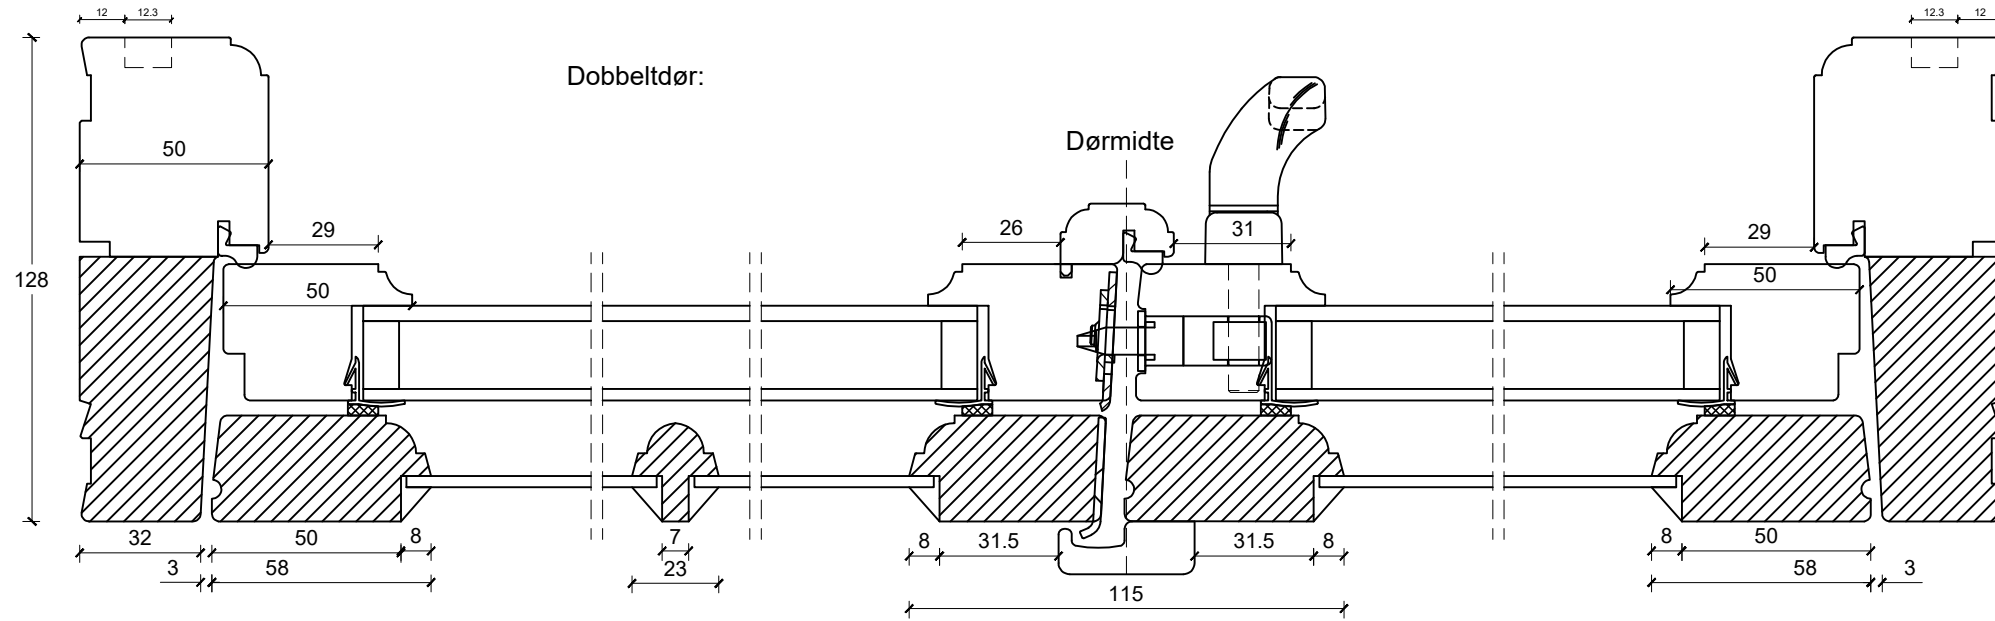

Eksempel:

Dør-/ sidepartiramme med tapstykke: indeling mellem glas/glas:

Dørramme med tapstykke: indeling mellem glas/fyld:

Vandret post mellem dørramme og vinduesoverparti:

Profil på vandret post v. T-post konstruktion:

Dobbeltdør:

Enkeltjør:

Not til lysninger er tilvalg

	tlf: 7533 3344 / fax: 7533 3773 mail: post@boejsoe.dk © Copyright web: www.boejsoe.dk	Printformat: <b>A3 - Liggende</b>	Tegning nr. <b>A-11-67</b>	
	Produktgruppe: <b>02 - Koblede terrassedøre</b>	Profil: <b>Triowood+, B-23, Smal</b>	Dato: 23-04-2023	Rev. nr. 0/ 23-04-2023
Emne: <b>Terrassedør, udadgående</b>			Mål: <b>1:2</b>	