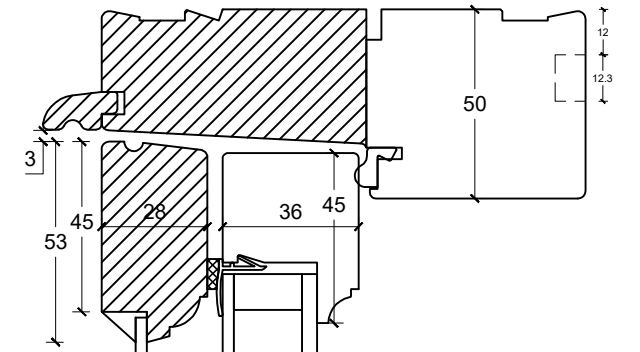

Eksempel:

Dør-/ sidepartiramme med tapstykke: indeling mellem glas/glas:

Dørramme med tapstykke: indeling mellem glas/fyld:

Vandret post mellem dørramme og vinduesoverparti:

Profil på vandret post v. T-post konstruktion:

Dobbeltdør:

Enkeltjør:

Not til lysninger er tilvalg

	tlf: 7533 3344 / fax: 7533 3773 mail: post@boejsoe.dk © Copyright web: www.boejsoe.dk	Printformat: <b>A3 - Liggende</b>	Tegning nr. <b>A-11-67</b>	
	Produktgruppe: <b>02 - Koblede terrassedøre</b>	Profil: <b>Triowood+, B-23, Smal</b>	Dato: 23-04-2023	Rev. nr. 0/ 23-04-2023
Emne: <b>Terrassedør, udadgående</b>			Mål: <b>1:2</b>	