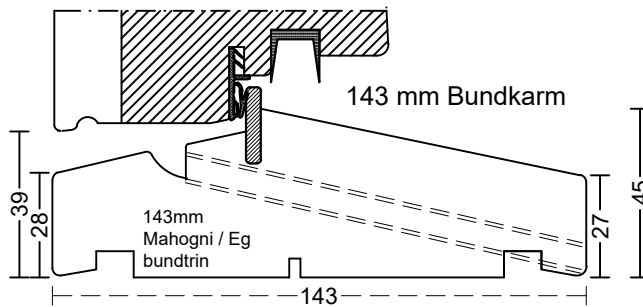

Not til lysninger er tilvalg
 143mm karme er tilvalg.
 [Hatched box] =Kernetræ

Bøjsø
 DØRE OG VINDUER

tlf: 7533 3344 / fax: 7533 3773
 mail: post@boejsoe.dk
 web: www.boejsoe.dk

© Copyright

Tegning nr.
08.BI

Produktgruppe:
08 - Facade & Terrassedøre

Profil:
B-profil Indadgående.

Dato:
 26-02-2020

Rev. nr.
 2/26.04.22

Emne:
 Døre med fyldinger og glas, Indadgående.

Mål:
1:2 godk.