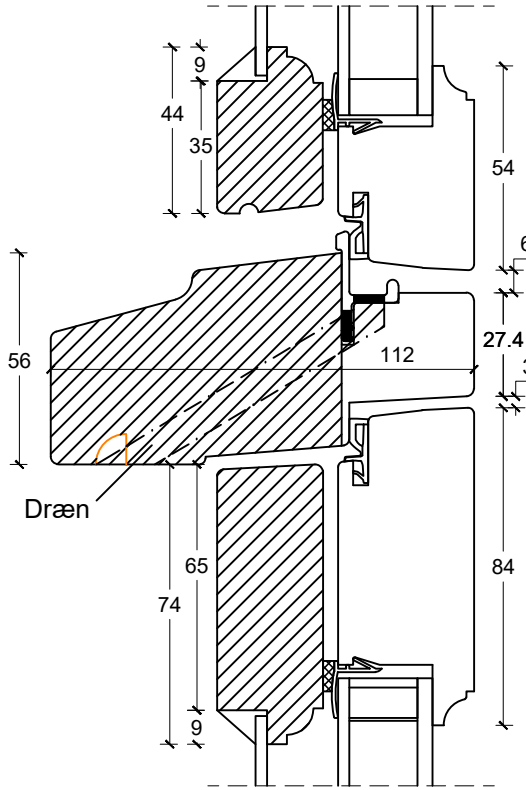

Eksempel:

Dør-/ sidepartiramme med tapstykke:
indeling mellem glas/glas:

Dørramme med tapstykke:
indeling mellem glas/fyld:

Vandret post mellem
dørramme og vinduesoverparti:

Dobbeltdør:

Enkeldør:

Not til lysninger: Ej mulig

	tlf: 7533 3344 / fax: 7533 3773 mail: post@boejsoe.dk © Copyright web: www.boejsoe.dk	Printformat: A3 - Liggende	Tegning nr. A-11-103
	Produktgruppe: 11 - Koblede terrassedøre	Profil: Triowood+, D-25	Dato: 03-10-2024
Emne: Terrassedør, indadgående	Mål: 1:2		