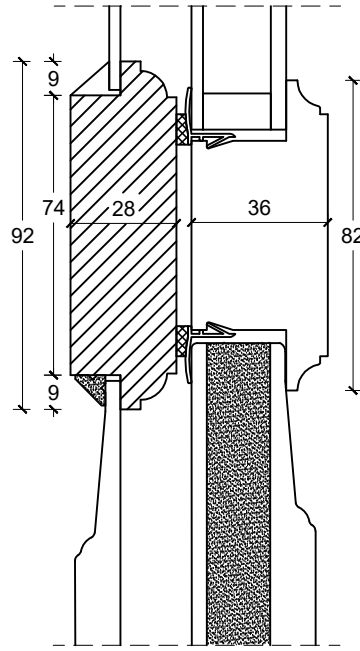

Eksempel:

Dør-/ sidepartiramme med tapstykke:
indeling mellem glas/glas:

Dørramme med tapstykke:
indeling mellem glas/fyld:

Vandret post mellem
dørramme og vinduesoverparti:

Dobbeltdør:

Enkeldør:

Not til lysninger: Ej mulig

	tlf: 7533 3344 / fax: 7533 3773 mail: post@boejsoe.dk © Copyright web: www.boejsoe.dk	Printformat: A3 - Liggende	Tegning nr. A-11-103
	Produktgruppe: 11 - Koblede terrassedøre	Profil: Triowood+, D-25	Dato: 03-10-2024
Emne: Terrassedør, indadgående	Mål: 1:2		