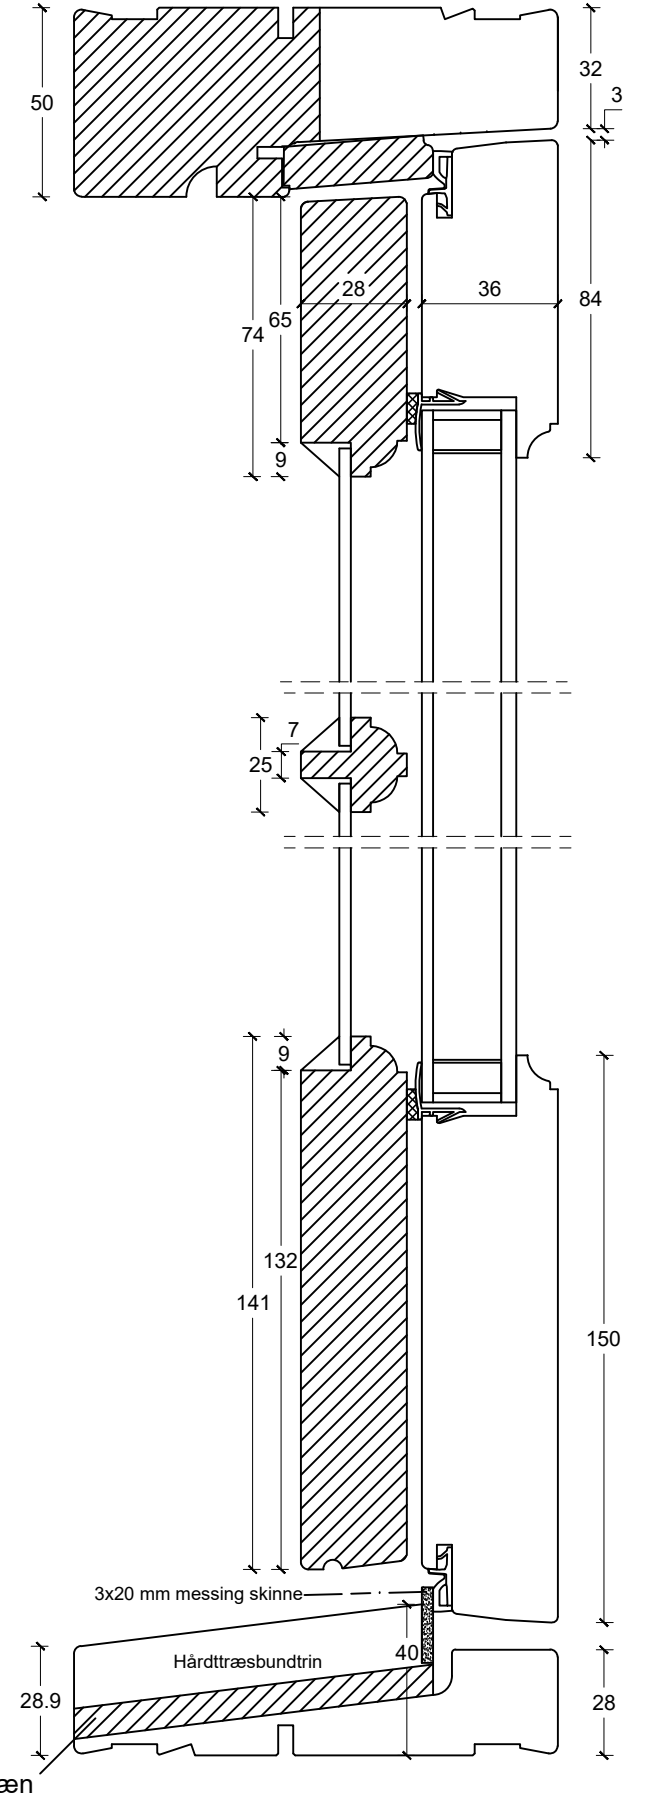

Eksempel:

Dør-/ sidepartiramme med tapstykke:
indeling mellem glas/glas:

Dørramme med tapstykke:
indeling mellem glas/fyld:

Vandret post mellem
dørramme og vinduesoverparti:

Dobbeltdør:

Enkeldør:

Not til lysninger: Ej mulig

	tlf: 7533 3344 / fax: 7533 3773 mail: post@boejsoe.dk © Copyright web: www.boejsoe.dk	Printformat: A3 - Liggende	Tegning nr. A-11-103
	Produktgruppe: 11 - Koblede terrassedøre	Profil: Triowood+, D-25	Dato: 03-10-2024
Emne: Terrassedør, indadgående	Mål: 1:2		