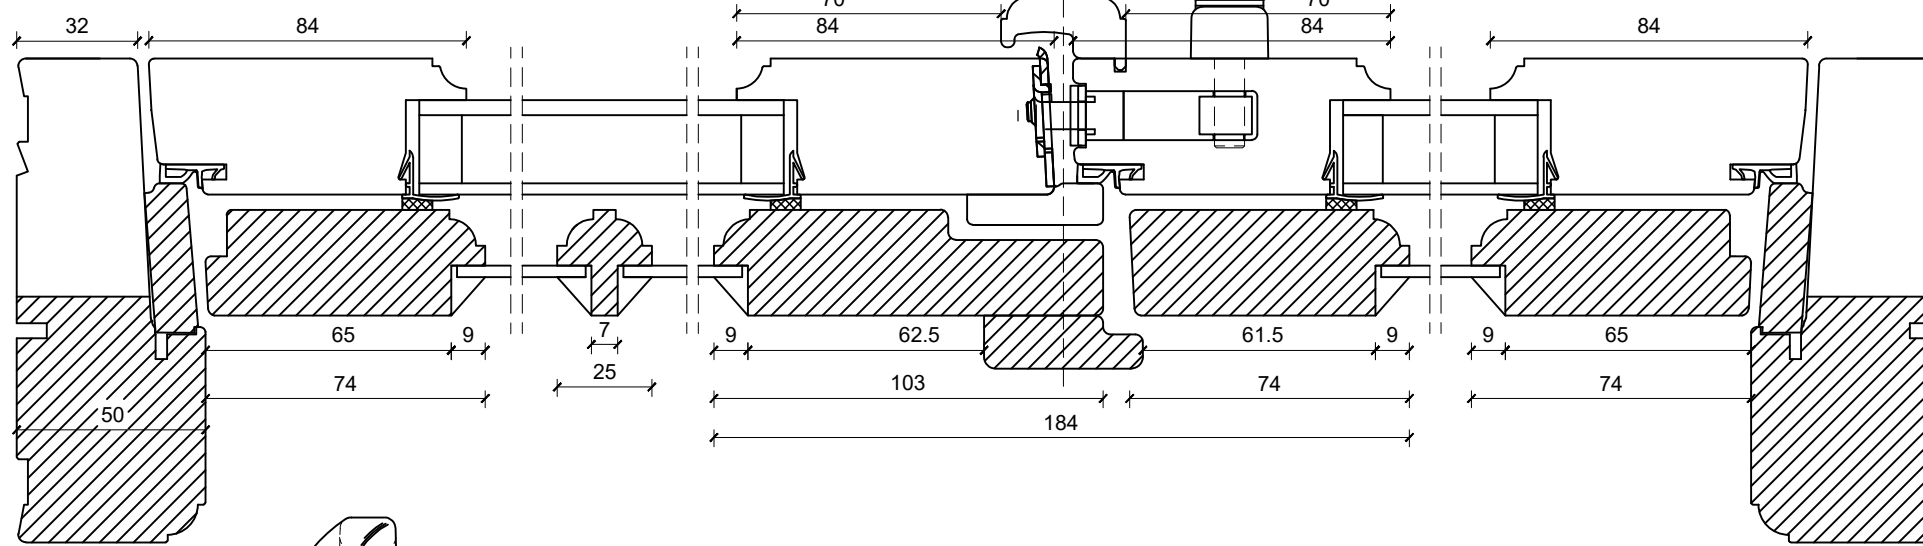

Eksempel:

Dør-/ sidepartiramme med tapstykke:
indeling mellem glas/glas:

Dørramme med tapstykke:
indeling mellem glas/fyld:

Vandret post mellem
dørramme og vinduesoverparti:

Dobbeltdør:

Enkeldør:

Not til lysninger: Ej mulig

	tlf: 7533 3344 / fax: 7533 3773 mail: post@boejsoe.dk © Copyright web: www.boejsoe.dk	Printformat: A3 - Liggende	Tegning nr. A-11-103
	Produktgruppe: 11 - Koblede terrassedøre	Profil: Triowood+, D-25	Dato: 03-10-2024
Emne: Terrassedør, indadgående	Mål: 1:2		