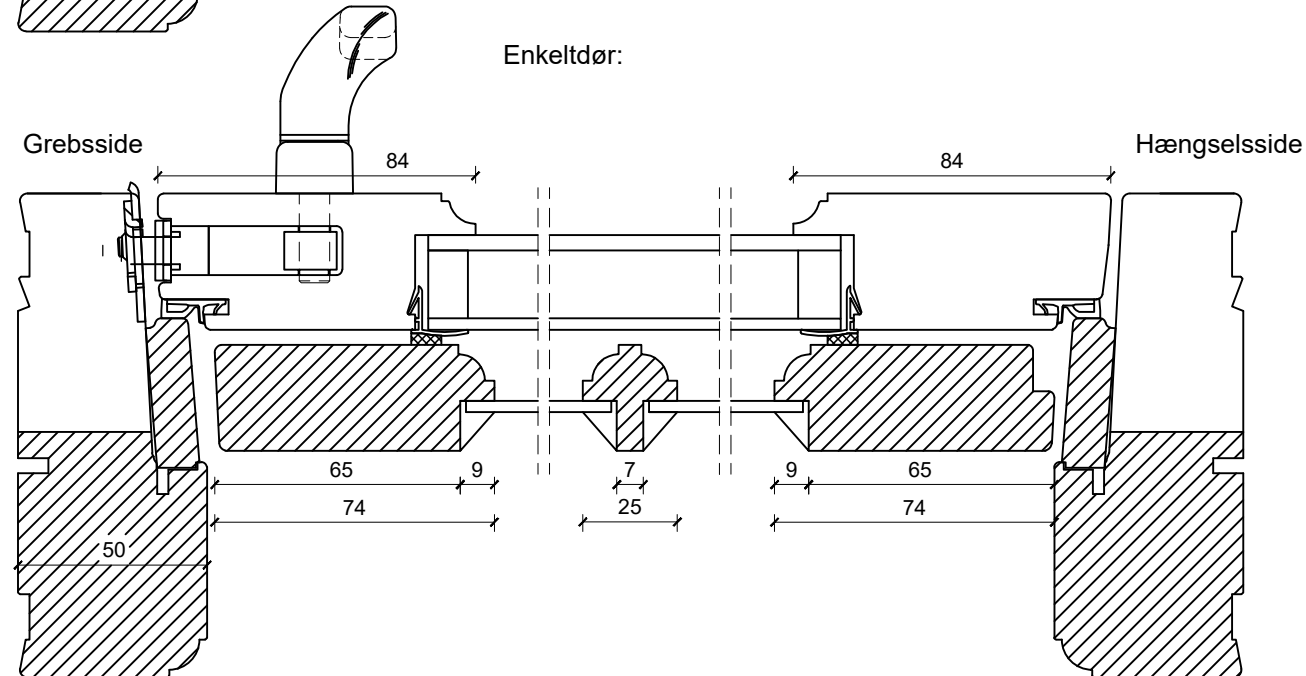

Eksempel:

Dør-/ sidepartiramme med tapstykke:
indeling mellem glas/glas:

Dørramme med tapstykke:
indeling mellem glas/fyld:

Vandret post mellem
dørramme og vinduesoverparti:

Dobbeltdør:

Enkeldør:

Not til lysninger: Ej mulig

	tlf: 7533 3344 / fax: 7533 3773 mail: post@boejsoe.dk © Copyright web: www.boejsoe.dk	Printformat: A3 - Liggende	Tegning nr. A-11-103
	Produktgruppe: 11 - Koblede terrassedøre	Profil: Triowood+, D-25	Dato: 03-10-2024
Emne: Terrassedør, indadgående	Mål: 1:2		