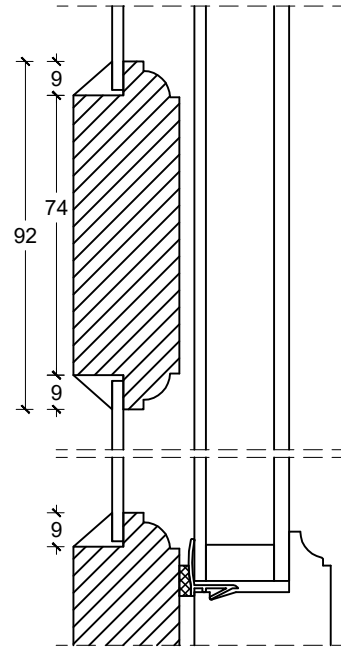

Eksempel:

Dør-/ sidepartiramme med tapstykke:
indeling mellem glas/glas:

Dørramme med tapstykke:
indeling mellem glas/fyld:

Vandret post mellem
dørramme og vinduesoverparti:

Dobbeltdør:

Enkeldør:

Not til lysninger: Ej mulig

	tlf: 7533 3344 / fax: 7533 3773 mail: post@boejsoe.dk © Copyright web: www.boejsoe.dk	Printformat: A3 - Liggende	Tegning nr. A-11-103
	Produktgruppe: 11 - Koblede terrassedøre	Profil: Triowood+, D-25	Dato: 03-10-2024
Emne: Terrassedør, indadgående	Mål: 1:2		