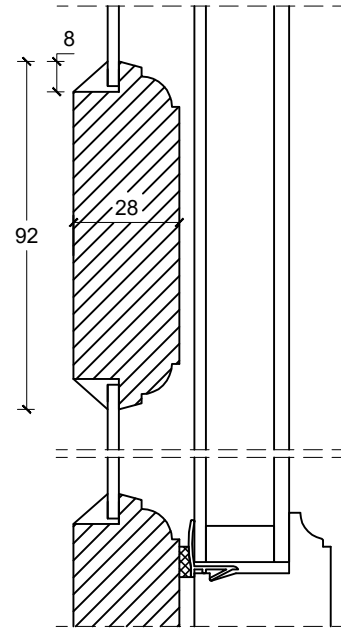

Eksempel:

Dør-/ sidepartiramme med tapstykke:  
indeling mellem glas/glas:

Dør/ramme med tapstykke:  
indeling mellem glas/fyld:

Vandret post mellem  
dør/ramme og vinduesoverparti:

Dobbeltdør:

Dørmidte

Enkeldør:

Grebsside

Hængselsside

Not til lysninger: Ej mulig  
Greb og cylinder er tilvalg

	tlf: 7533 3344 / fax: 7533 3773 mail: post@boejsoe.dk © Copyright web: www.boejsoe.dk	Printformat: <b>A3 - Liggende</b>	Tegning nr. <b>A-03A-104</b>
	Produktgruppe: <b>03 - Koblede facadedøre</b>	Profil: <b>Triowood+, B-23</b>	Dato: 04-10-2024
Emne: <b>Facadedør, indadgående</b>	Mål: <b>1:2</b>		