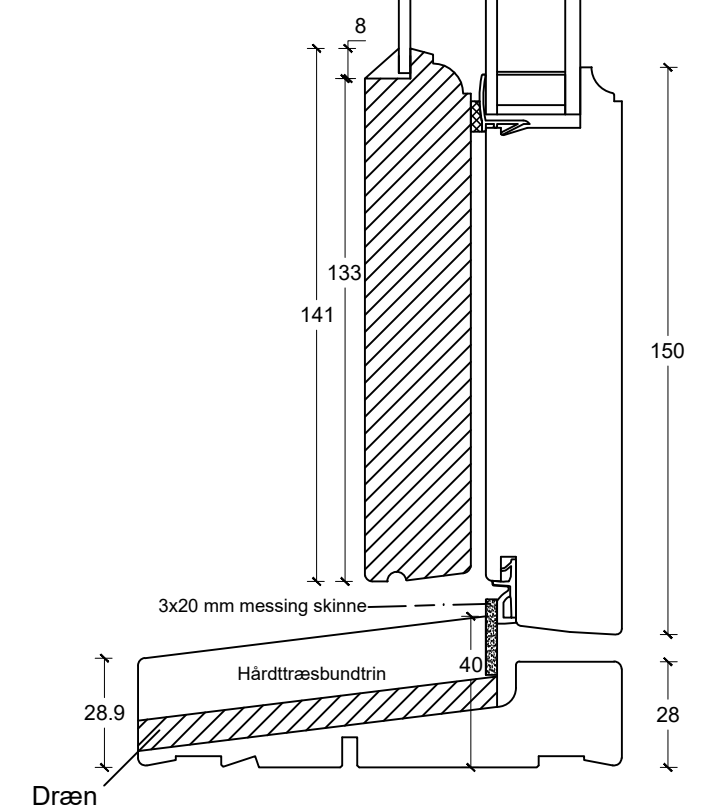

Eksempel:

Dør-/ sidepartiramme med tapstykke:  
indeling mellem glas/glas:

Dør/ramme med tapstykke:  
indeling mellem glas/fyld:

Vandret post mellem  
dør/ramme og vinduesoverparti:

Dobbeltdør:

Dørmidte

Enkeldør:

Grebsside

Hængselsside

Not til lysninger: Ej mulig  
Greb og cylinder er tilvalg

	tlf: 7533 3344 / fax: 7533 3773 mail: post@boejsoe.dk © Copyright web: www.boejsoe.dk	Printformat: <b>A3 - Liggende</b>	Tegning nr. <b>A-03A-104</b>
	Produktgruppe: <b>03 - Koblede facadedøre</b>	Profil: <b>Triowood+, B-23</b>	Dato: 04-10-2024
Emne: <b>Facadedør, indadgående</b>	Mål: <b>1:2</b>		