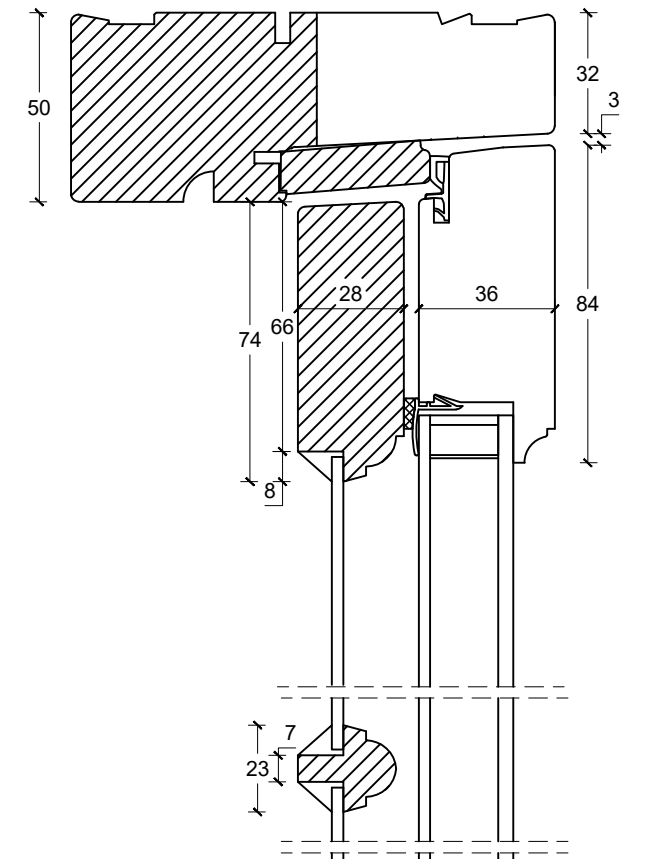

Eksempel:

Dør-/ sidepartiramme med tapstykke:  
indeling mellem glas/glas:

Dør/ramme med tapstykke:  
indeling mellem glas/fyld:

Vandret post mellem  
dør/ramme og vinduesoverparti:

Dobbeltdør:

Dørmidte

Enkeldør:

Grebsside

Hængselsside

Not til lysninger: Ej mulig  
Greb og cylinder er tilvalg

	tlf: 7533 3344 / fax: 7533 3773 mail: post@boejsoe.dk © Copyright web: www.boejsoe.dk	Printformat: <b>A3 - Liggende</b>	Tegning nr. <b>A-03A-104</b>
	Produktgruppe: <b>03 - Koblede facadedøre</b>	Profil: <b>Triowood+, B-23</b>	Dato: 04-10-2024
Emne: <b>Facadedør, indadgående</b>	Mål: <b>1:2</b>		