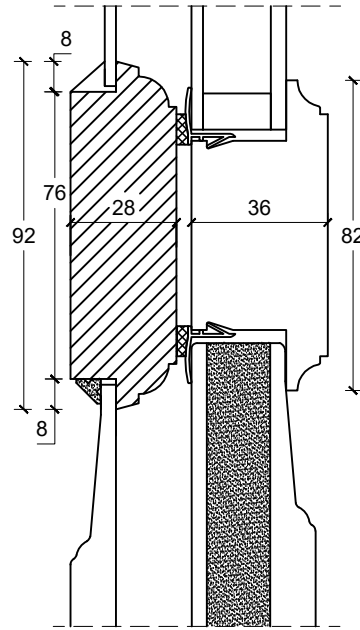

Eksempel:

Dør-/ sidepartiramme med tapstykke:  
indeling mellem glas/glas:

Dør/ramme med tapstykke:  
indeling mellem glas/fyld:

Vandret post mellem  
dør/ramme og vinduesoverparti:

Dobbeltdør:

Dørmidte

Enkeldør:

Grebsside

Hængselsside

Not til lysninger: Ej mulig  
Greb og cylinder er tilvalg

	tlf: 7533 3344 / fax: 7533 3773 mail: post@boejsoe.dk © Copyright web: www.boejsoe.dk	Printformat: <b>A3 - Liggende</b>	Tegning nr. <b>A-03A-104</b>
	Produktgruppe: <b>03 - Koblede facadedøre</b>	Profil: <b>Triowood+, B-23</b>	Dato: 04-10-2024
Emne: <b>Facadedør, indadgående</b>	Mål: <b>1:2</b>		