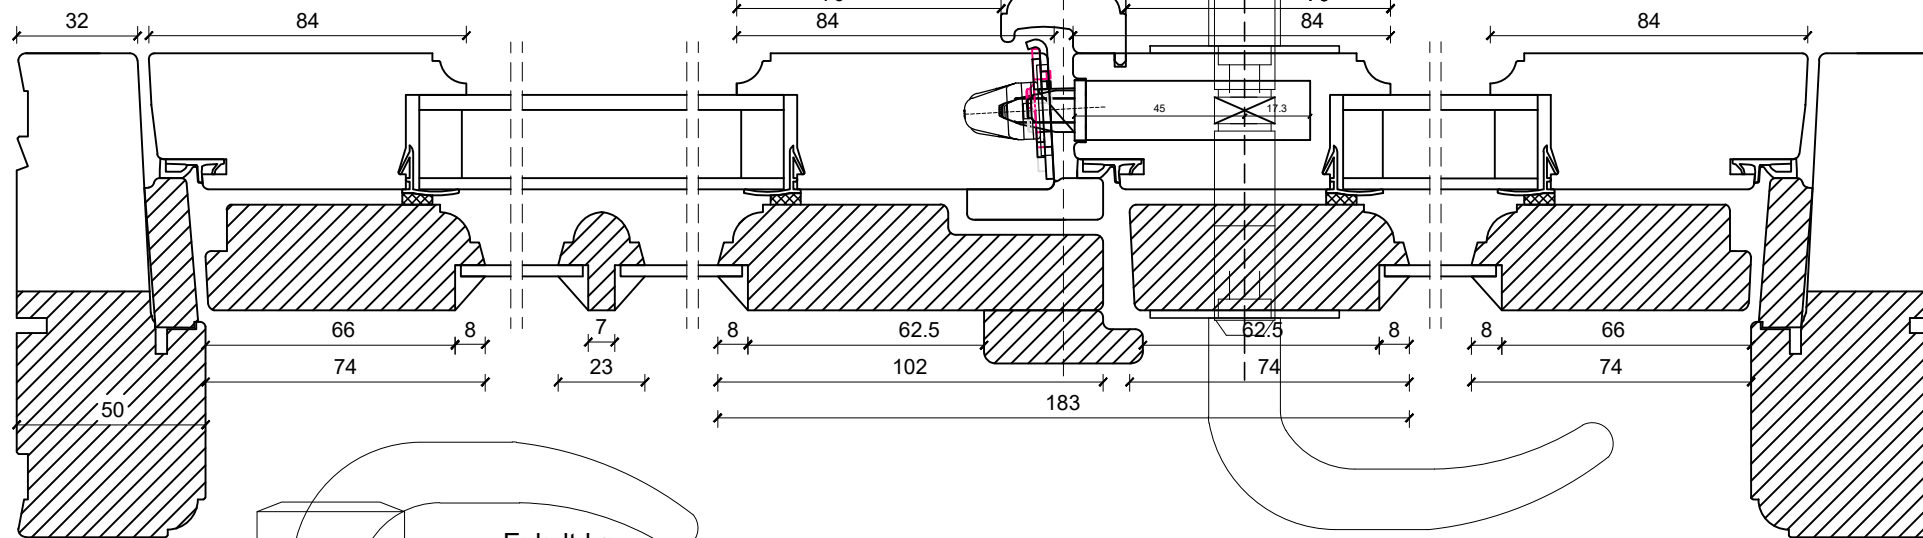

Eksempel:

Dør-/ sidepartiramme med tapstykke:  
indeling mellem glas/glas:

Dør/ramme med tapstykke:  
indeling mellem glas/fyld:

Vandret post mellem  
dør/ramme og vinduesoverparti:

Dobbeltdør:

Dørmidte

Enkeldør:

Grebsside

Hængselsside

Not til lysninger: Ej mulig  
Greb og cylinder er tilvalg

	tlf: 7533 3344 / fax: 7533 3773 mail: post@boejsoe.dk © Copyright web: www.boejsoe.dk	Printformat: <b>A3 - Liggende</b>	Tegning nr. <b>A-03A-104</b>
	Produktgruppe: <b>03 - Koblede facadedøre</b>	Profil: <b>Triowood+, B-23</b>	Dato: 04-10-2024
Emne: <b>Facadedør, indadgående</b>	Mål: <b>1:2</b>		