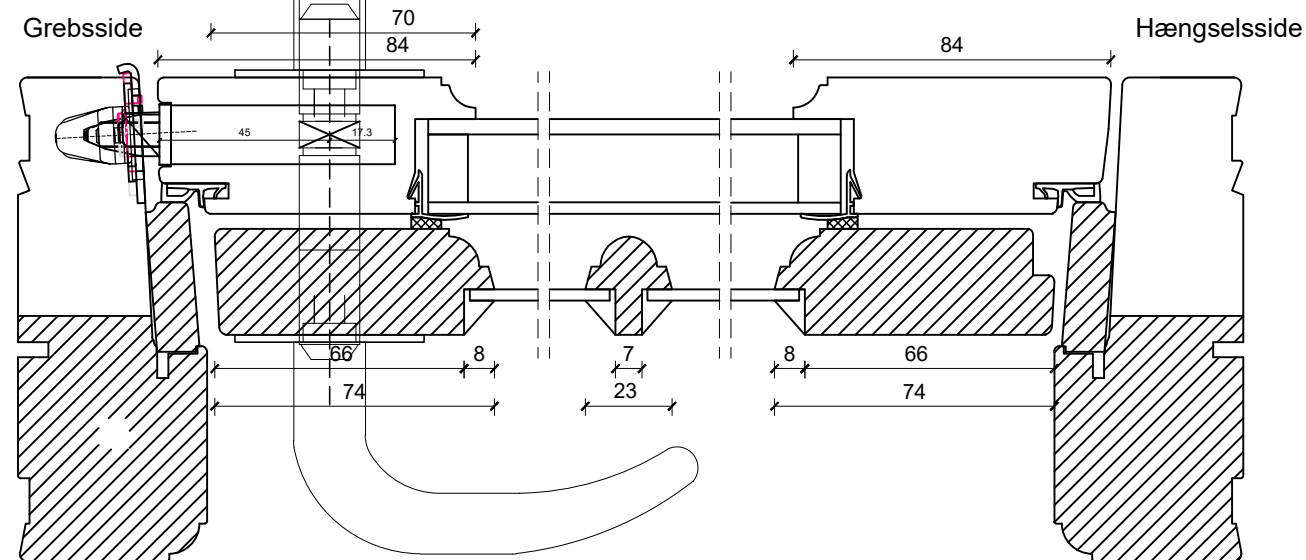

Eksempel:

Dør-/ sidepartiramme med tapstykke:  
indeling mellem glas/glas:

Dør/ramme med tapstykke:  
indeling mellem glas/fyld:

Vandret post mellem  
dør/ramme og vinduesoverparti:

Dobbeltdør:

Dørmidte

Enkeldør:

Grebsside

Hængselsside

Not til lysninger: Ej mulig  
Greb og cylinder er tilvalg

	tlf: 7533 3344 / fax: 7533 3773 mail: post@boejsoe.dk © Copyright web: www.boejsoe.dk	Printformat: <b>A3 - Liggende</b>	Tegning nr. <b>A-03A-104</b>
	Produktgruppe: <b>03 - Koblede facadedøre</b>	Profil: <b>Triowood+, B-23</b>	Dato: 04-10-2024
Emne: <b>Facadedør, indadgående</b>	Mål: <b>1:2</b>		