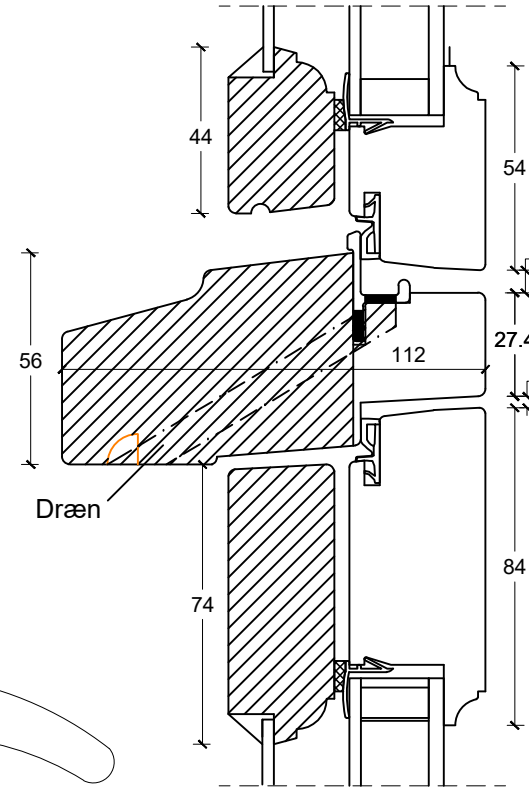

Eksempel:

Dør-/ sidepartiramme med tapstykke:  
indeling mellem glas/glas:

Dør/ramme med tapstykke:  
indeling mellem glas/fyld:

Vandret post mellem  
dør/ramme og vinduesoverparti:

Dobbeltdør:

Dørmidte

Enkeldør:

Grebsside

Hængselsside

Not til lysninger: Ej mulig  
Greb og cylinder er tilvalg

	tlf: 7533 3344 / fax: 7533 3773 mail: post@boejsoe.dk © Copyright web: www.boejsoe.dk	Printformat: <b>A3 - Liggende</b>	Tegning nr. <b>A-03A-104</b>
	Produktgruppe: <b>03 - Koblede facadedøre</b>	Profil: <b>Triowood+, B-23</b>	Dato: 04-10-2024
Emne: <b>Facadedør, indadgående</b>	Mål: <b>1:2</b>		